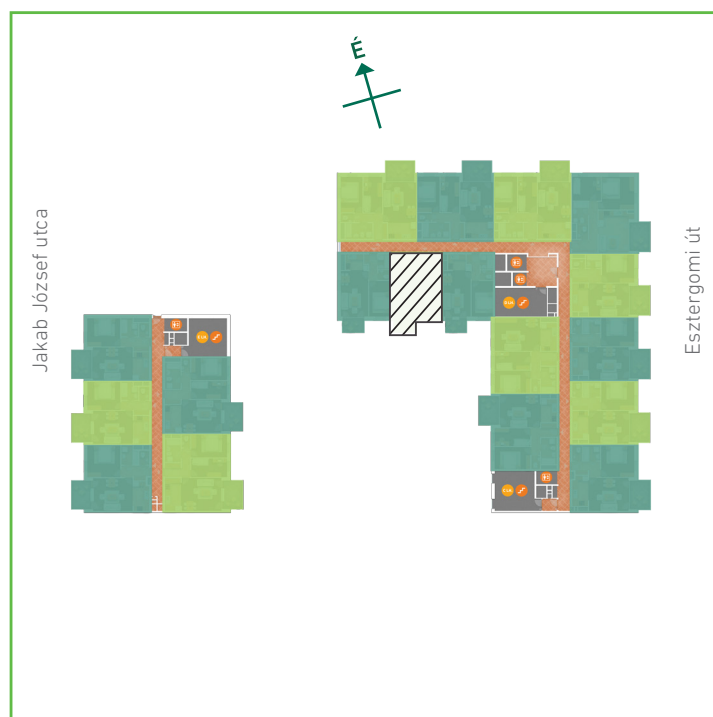

01	előtér	greslap	3,95	m <sup>2</sup>
02	konyha	greslap	4,38	m <sup>2</sup>
03	nappali-étkező	laminált padló	18,68	m <sup>2</sup>
04	szoba	laminált padló	11,23	m <sup>2</sup>
05	WC	greslap	1,56	m <sup>2</sup>
06	fürdőszoba	greslap	2,59	m <sup>2</sup>
Lakás összesen:			42,39	m <sup>2</sup>
Lakás kerekítve:			42	m <sup>2</sup>
07	erkély	greslap	4,48	m <sup>2</sup>

## Dagály Park 2. ütem • Budapest XIII. kerület, Jakab József u. 21.

A megadott alaprajzi méretek vakolatlan falak közötti méretek, a kivitelezés során kismértékű méretváltozás lehetséges. Ezen dokumentációban közölt információk kizárólag tájékoztató jellegűek, nem minősülnek ajánlattételnek. Az alaprajzon feltüntetett bútorok tájékoztató jellegűek, azok rajzi elhelyezése nem feltétlenül tükrözi azok jövőbeni elhelyezhetőségét, illetve azok nem képezik a lakás részét.