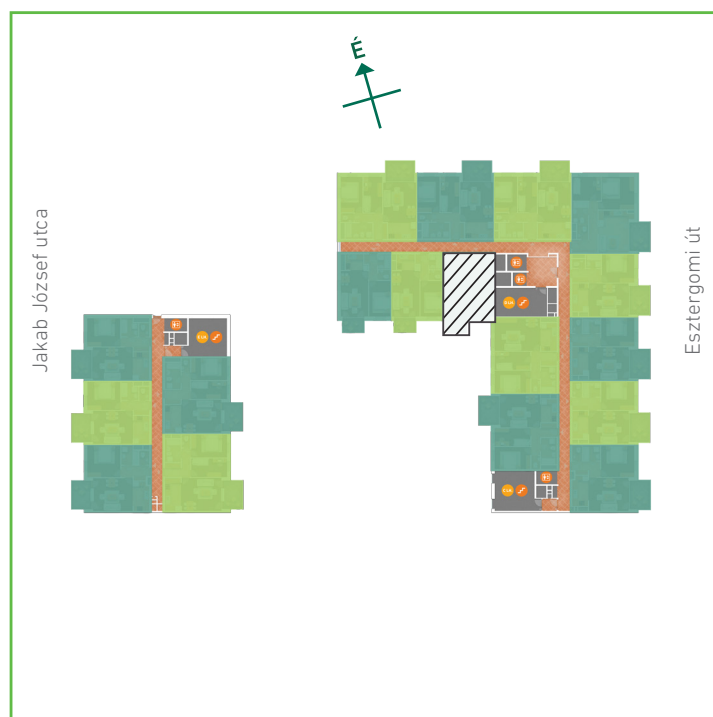

01	előtér	greslap	3,95	m <sup>2</sup>
02	konyha	greslap	4,38	m <sup>2</sup>
03	nappali-étkező	laminált padló	18,68	m <sup>2</sup>
04	szoba	laminált padló	11,23	m <sup>2</sup>
05	WC	greslap	1,56	m <sup>2</sup>
06	fürdőszoba	greslap	2,59	m <sup>2</sup>
Lakás összesen:			42,39	m <sup>2</sup>
Lakás kerekítve:			42	m <sup>2</sup>
07	erkély	greslap	4,48	m <sup>2</sup>

## Dagály Park 2. ütem • Budapest XIII. kerület, Jakab József u. 21.

A megadott alaprajzi méretek vakolatlan falak közötti méretek, a kivitelezés során kismértékű méretváltozás lehetséges. Ezen dokumentációban közölt információk kizárólag tájékoztató jellegűek, nem minősülnek ajánlattételnek. Az alaprajzon feltüntetett bútorok tájékoztató jellegűek, azok rajzi elhelyezése nem feltétlenül tükrözi azok jövőbeni elhelyezhetőségét, illetve azok nem képezik a lakás részét.