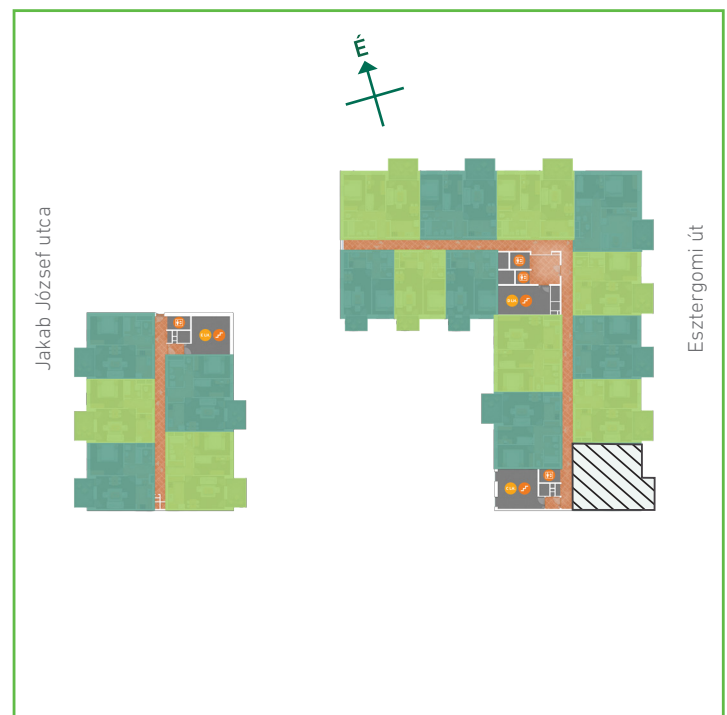

01	előtér	greslap	5,64	m ²
02	konyha	greslap	6,47	m ²
03	nappali-étkező	laminált padló	19,99	m ²
04	szoba	laminált padló	15,59	m ²
05	fürdőszoba	greslap	3,38	m ²
06	wc	greslap	1,71	m ²
Lakás összesen:			52,78	m ²
Lakás kerekítve:			53	m ²
07	erkély	greslap	8,40	m ²

Dagály Park 2. ütem • Budapest XIII. kerület, Jakab József u. 21.

A megadott alaprajzi méretek vakolatlan falak közötti méretek, a kivitelezés során kismértékű méretváltozás lehetséges. Ezen dokumentációban közölt információk kizárólag tájékoztató jellegűek, nem minősülnek ajánlattételnek. Az alaprajzon feltüntetett bútorok tájékoztató jellegűek, azok rajzi elhelyezése nem feltétlenül tükrözi azok jövőbeni elhelyezhetőségét, illetve azok nem képezik a lakás részét.