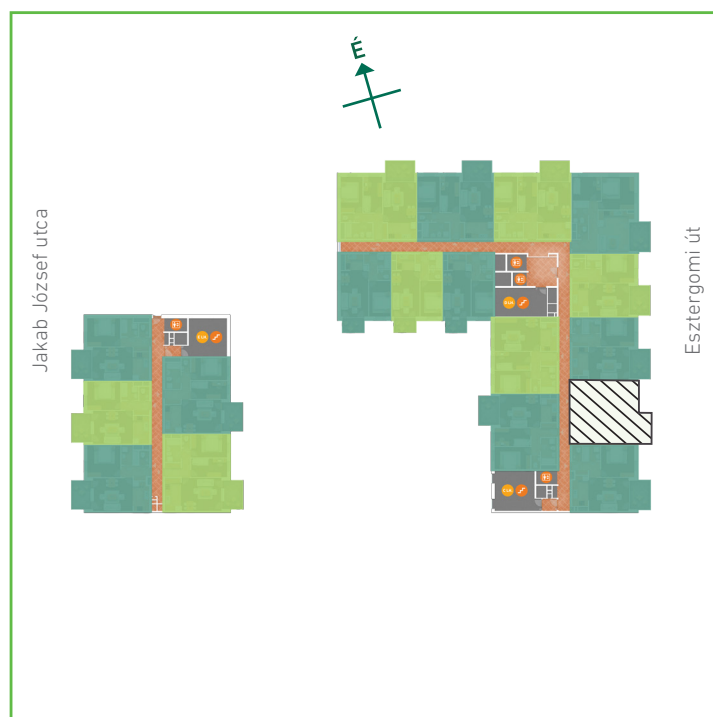

01	előtér	greslap	5,17	m ²
02	konyha	greslap	6,53	m ²
03	nappali-étkező	laminált padló	19,97	m ²
04	szoba	laminált padló	13,97	m ²
05	fürdőszoba	greslap	3,63	m ²
06	wc	greslap	1,79	m ²
Lakás összesen:			51,06	m ²
Lakás kerekítve:			51	m ²
07	erkély	greslap	8,40	m ²

Dagály Park 2. ütem • Budapest XIII. kerület, Jakab József u. 21.

A megadott alaprajzi méretek vakolatlan falak közötti méretek, a kivitelezés során kismértékű méretváltozás lehetséges. Ezen dokumentációban közölt információk kizárólag tájékoztató jellegűek, nem minősülnek ajánlattételnek. Az alaprajzon feltüntetett bútorok tájékoztató jellegűek, azok rajzi elhelyezése nem feltétlenül tükrözi azok jövőbeni elhelyezhetőségét, illetve azok nem képezik a lakás részét.