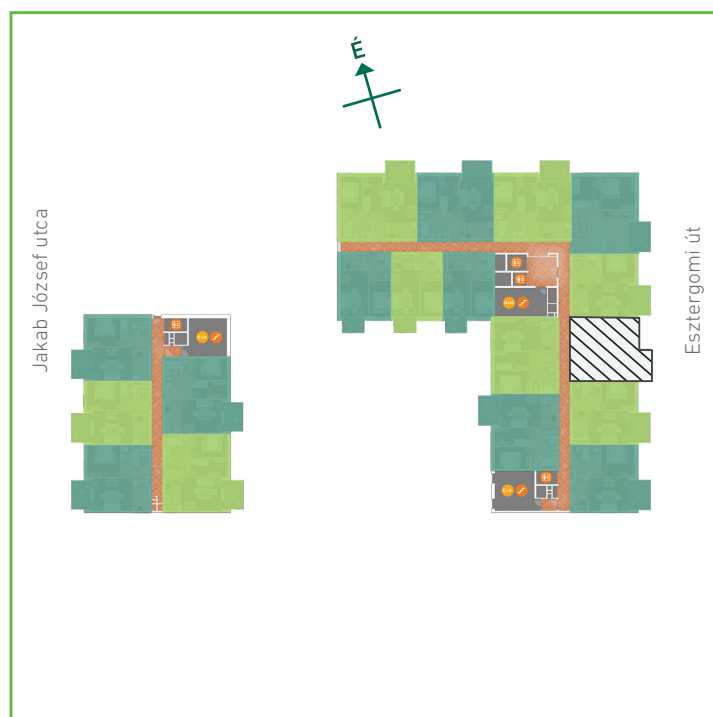

01	előtér	greslap	5,17	m <sup>2</sup>
02	konyha	greslap	6,31	m <sup>2</sup>
03	nappali-étkező	laminált padló	19,91	m <sup>2</sup>
04	szoba	laminált padló	13,97	m <sup>2</sup>
05	fürdőszoba	greslap	3,63	m <sup>2</sup>
06	wc	greslap	1,79	m <sup>2</sup>
Lakás összesen:			50,78	m <sup>2</sup>
Lakás kerekítve:			51	m <sup>2</sup>
07	erkély	greslap	8,40	m <sup>2</sup>

## Dagály Park 2. ütem • Budapest XIII. kerület, Jakab József u. 21.

A megadott alaprajzi méretek vakolatlan falak közötti méretek, a kivitelezés során kismértékű méretváltozás lehetséges. Ezen dokumentációban közölt információk kizárólag tájékoztató jellegűek, nem minősülnek ajánlattételnek. Az alaprajzon feltüntetett bútorok tájékoztató jellegűek, azok rajzi elhelyezése nem feltétlenül tükrözi azok jövőbeni elhelyezhetőségét, illetve azok nem képezik a lakás részét.