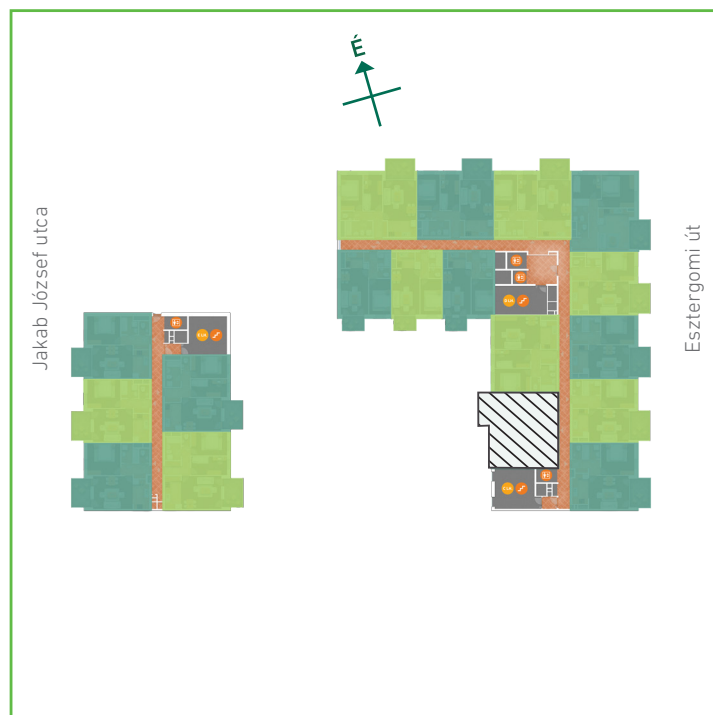

01	előtér	greslap	7,06	m ²
02	konyha	greslap	5,41	m ²
03	nappali-étkező	laminált padló	19,97	m ²
04	szoba	laminált padló	9,57	m ²
05	szoba	laminált padló	11,75	m ²
06	wc	greslap	1,51	m ²
07	fürdőszoba	greslap	5,50	m ²
Lakás összesen:			60,77	m ²
Lakás kerekítve:			61	m ²
08	erkély	greslap	8,40	m ²

Dagály Park 2. ütem • Budapest XIII. kerület, Jakab József u. 21.

A megadott alaprajzi méretek vakolatlan falak közötti méretek, a kivitelezés során kismértékű méretváltozás lehetséges. Ezen dokumentációban közölt információk kizárólag tájékoztató jellegűek, nem minősülnek ajánlattételnek. Az alaprajzon feltüntetett bútorok tájékoztató jellegűek, azok rajzi elhelyezése nem feltétlenül tükrözi azok jövőbeni elhelyezhetőségét, illetve azok nem képzik a lakás részét.