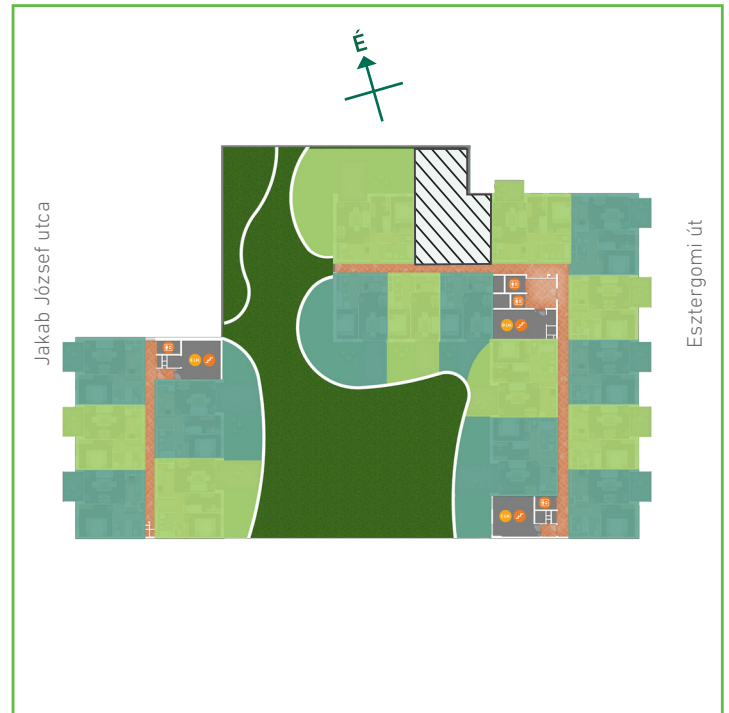

01	előtér	greslap	7,14	m ²
02	konyha	greslap	6,30	m ²
03	nappali-étkező	laminált padló	19,98	m ²
04	szoba	laminált padló	10,00	m ²
05	szoba	laminált padló	11,64	m ²
06	wc	greslap	1,48	m ²
07	fürdőszoba	greslap	5,63	m ²
Lakás összesen:			62,17	m ²
Lakás kerekítve:			62	m ²
08	terasz	térkő burkolat	17,25	m ²
09	kert	gyep	19,80	m ²

Dagály Park 2. ütem • Budapest XIII. kerület, Jakob József u. 21.

A megadott alaprajzi méretek vakolatlan falak közötti méretek, a kivitelezés során kismértékű méretváltozás lehetséges. Ezen dokumentációban közölt információk kizárólag tájékoztató jellegűek, nem minősülnek ajánlattételnek. Az alaprajzon feltüntetett bútorok tájékoztató jellegűek, azok rajzi elhelyezése nem feltétlenül tükrözi azok jövőbeni elhelyezhetőségét, illetve azok nem képezik a lakás részét.