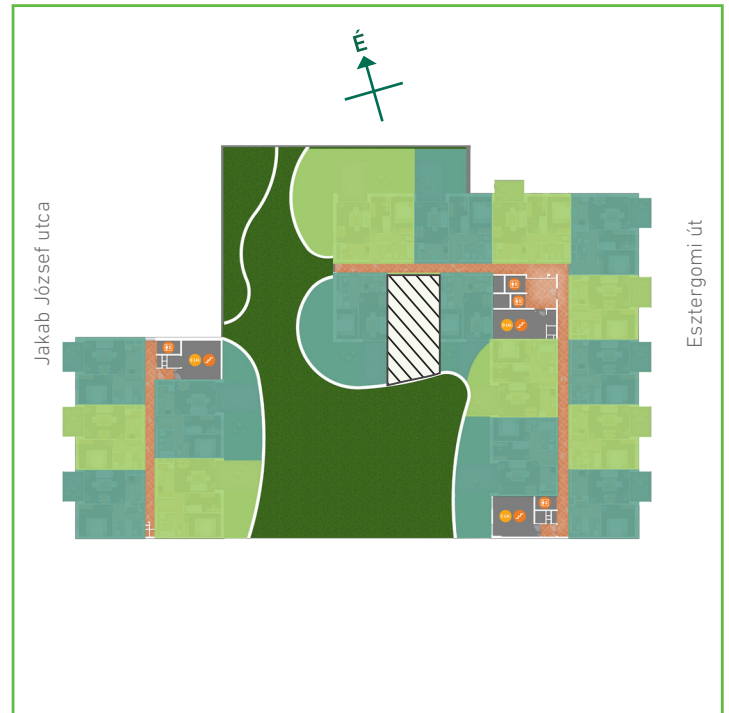

01	előtér	greslap	5,03	m ²
02	konyha	greslap	5,19	m ²
03	nappali-étkező	laminált padló	19,01	m ²
04	szoba	laminált padló	9,36	m ²
05	fürdőszoba	greslap	2,60	m ²
06	wc	greslap	1,55	m ²
Lakás összesen:			42,74	m ²
Lakás kerekítve:			43	m ²
07	terasz	térkő burkolat	11,23	m ²
08	kert	gyep	16,56	m ²

Dagály Park 2. ütem • Budapest XIII. kerület, Jakab József u. 21.

A megadott alaprajzi méretek vakolatlan falak közötti méretek, a kivitelezés során kismértékű méretváltozás lehetséges. Ezen dokumentációban közölt információk kizárólag tájékoztató jellegűek, nem minősülnek ajánlattételnek. Az alaprajzon feltüntetett bútorok tájékoztató jellegűek, azok rajzi elhelyezése nem feltétlenül tükrözi azok jövőbeni elhelyezhetőségét, illetve azok nem képezik a lakás részét.