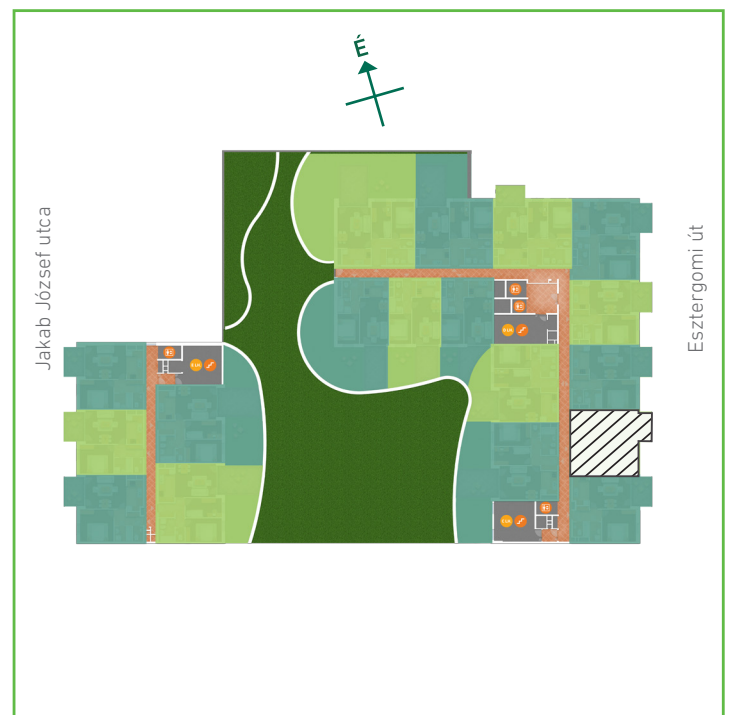

01	előtér	greslap	4,96	m ²
02	konyha	greslap	6,31	m ²
03	nappali-étkező	laminált padló	19,97	m ²
04	szoba	laminált padló	13,97	m ²
05	fürdőszoba	greslap	3,92	m ²
06	wc	greslap	1,60	m ²
Lakás összesen:			50,73	m ²
Lakás kerekítve:			51	m ²
07	erkély	greslap	8,40	m ²

Dagály Park 2. ütem • Budapest XIII. kerület, Jakab József u. 21.

A megadott alaprajzi méretek vakolatlan falak közötti méretek, a kivitelezés során kismértékű méretváltozás lehetséges. Ezen dokumentációban közölt információk kizárólag tájékoztató jellegűek, nem minősülnek ajánlattételnek. Az alaprajzon feltüntetett bútorok tájékoztató jellegűek, azok rajzi elhelyezése nem feltétlenül tükrözi azok jövőbeni elhelyezhetőségét, illetve azok nem képezik a lakás részét.