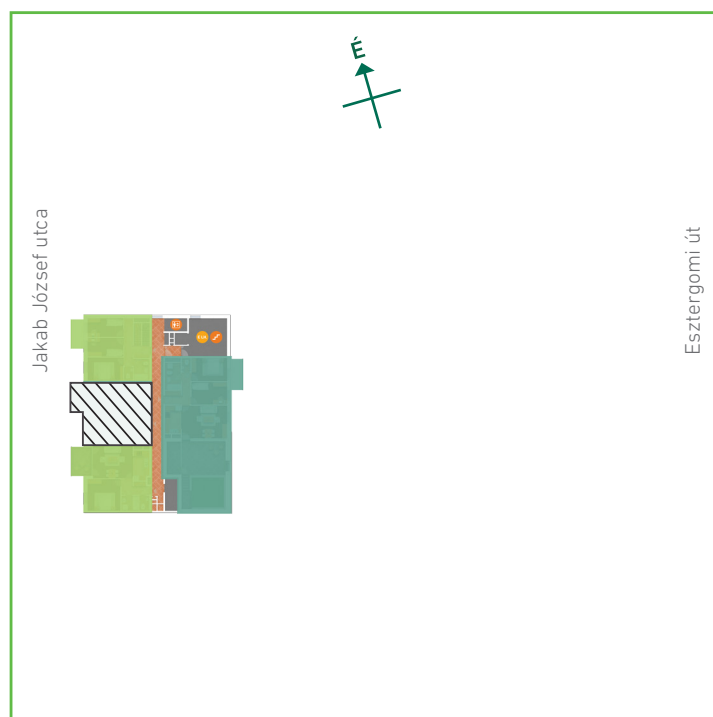

01	előtér	greslap	5,17	m ²
02	konyha	greslap	6,31	m ²
03	nappali-étkező	laminált padló	19,93	m ²
04	szoba	laminált padló	13,97	m ²
05	fürdőszoba	greslap	3,63	m ²
06	wc	greslap	1,79	m ²
Lakás összesen:			50,80	m ²
Lakás kerekítve:			51	m ²
07	erkély	greslap	8,40	m ²

Dagály Park 2. ütem • Budapest XIII. kerület, Jakab József u. 21.

A megadott alaprajzi méretek vakolatlan falak közötti méretek, a kivitelezés során kismértékű méretváltozás lehetséges. Ezen dokumentációban közölt információk kizárólag tájékoztató jellegűek, nem minősülnek ajánlattételnek. Az alaprajzon feltüntetett bútorok tájékoztató jellegűek, azok rajzi elhelyezése nem feltétlenül tükrözi azok jövőbeni elhelyezhetőségét, illetve azok nem képezik a lakás részét.