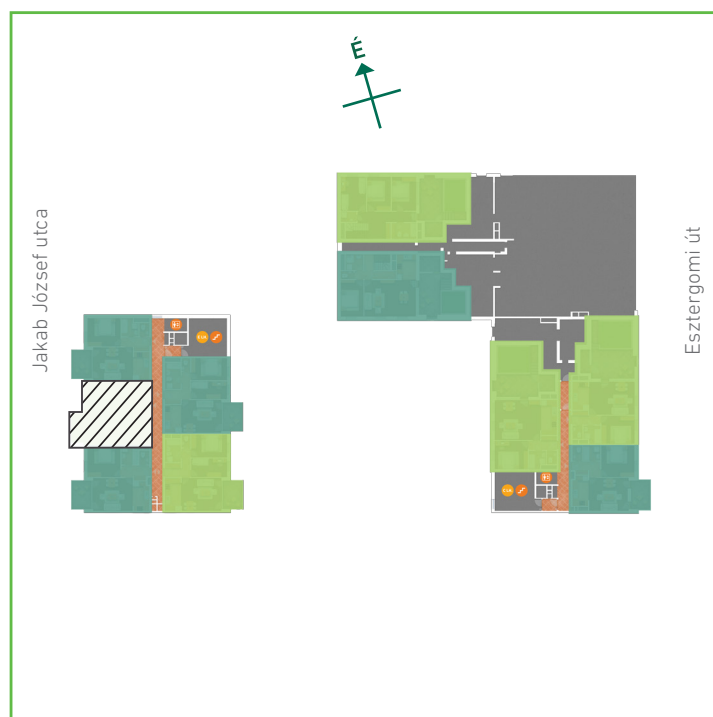

01	előtér	greslap	4,96	m <sup>2</sup>
02	konyha	greslap	6,53	m <sup>2</sup>
03	nappali-étkező	laminált padló	19,97	m <sup>2</sup>
04	szoba	laminált padló	13,97	m <sup>2</sup>
05	fürdőszoba	greslap	3,92	m <sup>2</sup>
06	wc	greslap	1,60	m <sup>2</sup>
Lakás összesen:			50,95	m <sup>2</sup>
Lakás kerekítve:			51	m <sup>2</sup>
07	erkély	greslap	8,40	m <sup>2</sup>

## Dagály Park 2. ütem • Budapest XIII. kerület, Jakab József u. 21.

A megadott alaprajzi méretek vakolatlan falak közötti méretek, a kivitelezés során kismértékű méretváltozás lehetséges. Ezen dokumentációban közölt információk kizárólag tájékoztató jellegűek, nem minősülnek ajánlattételnek. Az alaprajzon feltüntetett bútorok tájékoztató jellegűek, azok rajzi elhelyezése nem feltétlenül tükrözi azok jövőbeni elhelyezhetőségét, illetve azok nem képezik a lakás részét.