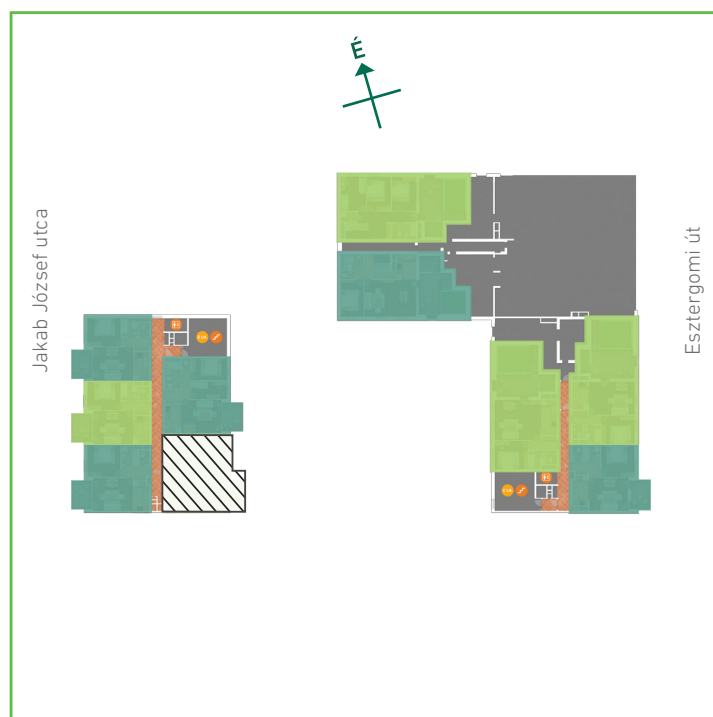

01	előtér	greslap	7,15	m ²
02	konyha	greslap	7,42	m ²
03	nappali-étkező	laminált padló	20,04	m ²
04	szoba	laminált padló	10,00	m ²
05	szoba	laminált padló	12,18	m ²
06	wc	greslap	1,51	m ²
07	fürdőszoba	greslap	4,83	m ²
Lakás összesen:			63,13	m ²
Lakás kerekítve:			63	m ²
08	erkély	greslap	8,40	m ²

Dagály Park 2. ütem • Budapest XIII. kerület, Jakab József u. 21.

A megadott alaprajzi méretek vakolatlan falak közötti méretek, a kivitelezés során kismértékű méretváltozás lehetséges. Ezen dokumentációban közölt információk kizárólag tájékoztató jellegűek, nem minősülnek ajánlattételnek. Az alaprajzon feltüntetett bútorok tájékoztató jellegűek, azok rajzi elhelyezése nem feltétlenül tükrözi azok jövőbeni elhelyezhetőségét, illetve azok nem képezik a lakás részét.