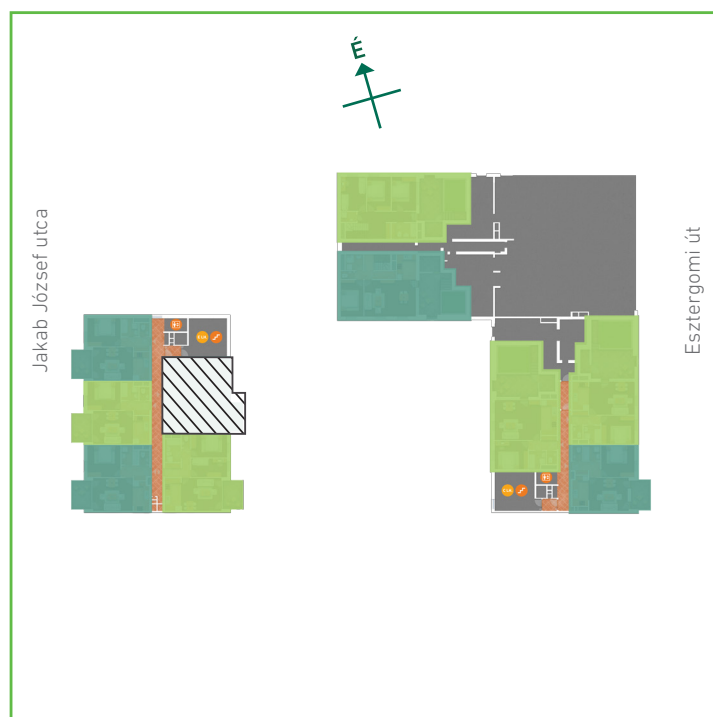

01	előtér	greslap	6,94	m ²
02	konyha	greslap	6,31	m ²
03	nappali-étkező	laminált padló	20,03	m ²
04	szoba	laminált padló	9,57	m ²
05	szoba	laminált padló	11,74	m ²
06	wc	greslap	1,51	m ²
07	fürdőszoba	greslap	5,5	m ²
Lakás összesen:			61,60	m ²
Lakás kerekítve:			62	m ²
08	erkély	greslap	8,40	m ²

Dagály Park 2. ütem • Budapest XIII. kerület, Jakab József u. 21.

A megadott alaprajzi méretek vakolatlan falak közötti méretek, a kivitelezés során kismértékű méretváltozás lehetséges. Ezen dokumentációban közölt információk kizárólag tájékoztató jellegűek, nem minősülnek ajánlattételnek. Az alaprajzon feltüntetett bútorok tájékoztató jellegűek, azok rajzi elhelyezése nem feltétlenül tükrözi azok jövőbeni elhelyezhetőségét, illetve azok nem képezik a lakás részét.