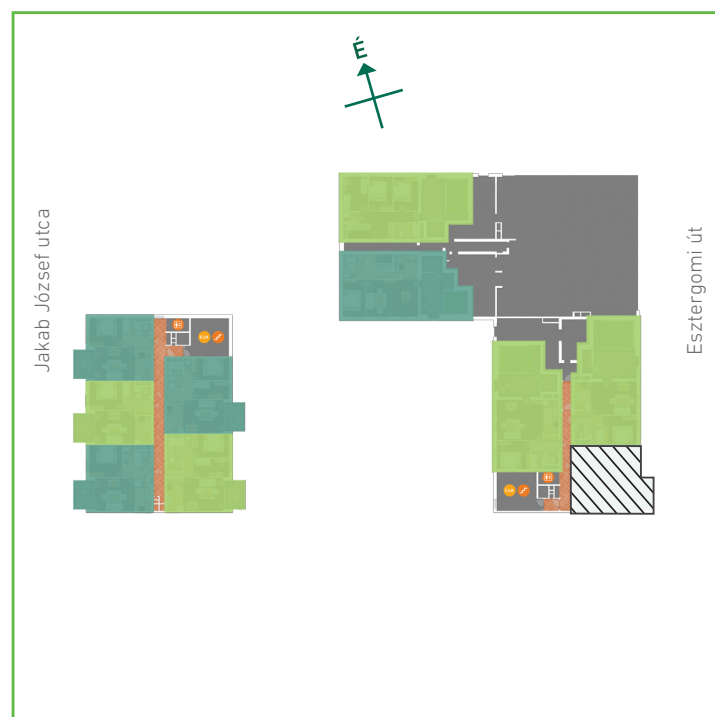

01	előtér	greslap	5,76	m <sup>2</sup>
02	konyha	greslap	6,47	m <sup>2</sup>
03	nappali-étkező	laminált padló	19,99	m <sup>2</sup>
04	szoba	laminált padló	15,59	m <sup>2</sup>
05	fürdőszoba	greslap	3,46	m <sup>2</sup>
06	wc	greslap	1,79	m <sup>2</sup>
Lakás összesen:			53,06	m <sup>2</sup>
Lakás kerekítve:			53	m <sup>2</sup>
07	erkély	greslap	8,40	m <sup>2</sup>

## Dagály Park 2. ütem • Budapest XIII. kerület, Jakab József u. 21.

A megadott alaprajzi méretek vakolatlan falak közötti méretek, a kivitelezés során kismértékű méretváltozás lehetséges. Ezen dokumentációban közölt információk kizárólag tájékoztató jellegűek, nem minősülnek ajánlattételnek. Az alaprajzon feltüntetett bútorok tájékoztató jellegűek, azok rajzi elhelyezése nem feltétlenül tükrözi azok jövőbeni elhelyezhetőségét, illetve azok nem képezik a lakás részét.