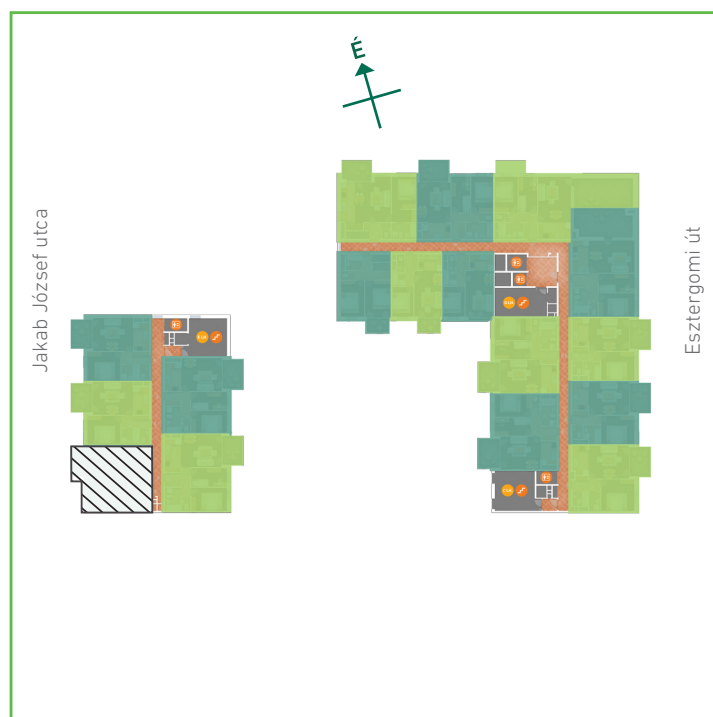

01	előtér	greslap	5,64	m ²
02	konyha	greslap	6,47	m ²
03	nappali-étkező	laminált padló	20,00	m ²
04	szoba	laminált padló	15,59	m ²
05	fürdőszoba	greslap	3,46	m ²
06	wc	greslap	1,79	m ²
Lakás összesen:			52,95	m ²
Lakás kerekítve:			53	m ²
07	erkély	greslap	8,40	m ²

Dagály Park 2. ütem • Budapest XIII. kerület, Jakab József u. 21.

A megadott alaprajzi méretek vakolatlan falak közötti méretek, a kivitelezés során kismértékű méretváltozás lehetséges. Ezen dokumentációban közölt információk kizárólag tájékoztató jellegűek, nem minősülnek ajánlattételnek. Az alaprajzon feltüntetett bútorok tájékoztató jellegűek, azok rajzi elhelyezése nem feltétlenül tükrözi azok jövőbeni elhelyezhetőségét, illetve azok nem képezik a lakás részét.