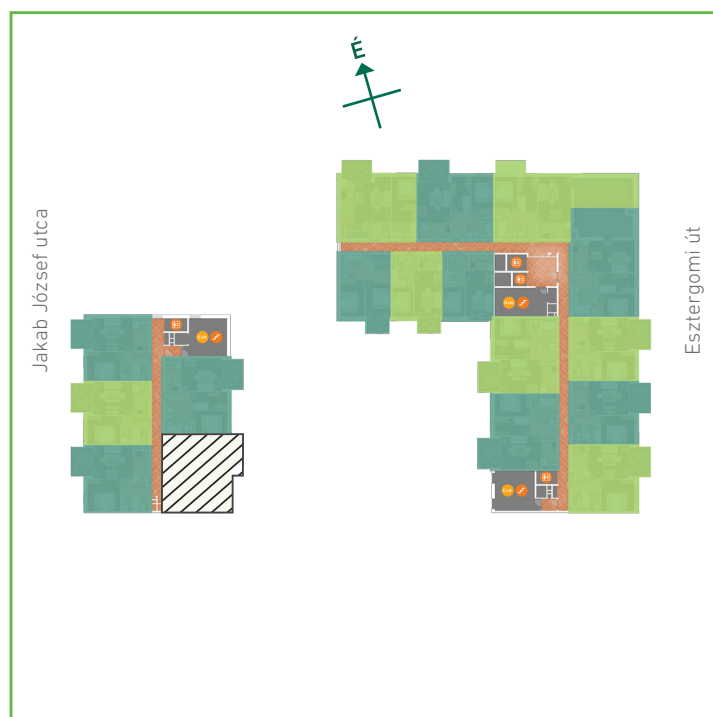

01	közlekedő	kerámia	7,28	m ²
02	konyha	kerámia	7,40	m ²
03	nappali-étkező	laminált padló	20,04	m ²
04	szoba	laminált padló	10,00	m ²
05	szoba	laminált padló	12,18	m ²
06	wc	kerámia	1,51	m ²
07	fürdőszoba	kerámia	4,82	m ²
Lakás összesen:			63,23	m ²
Lakás kerekítve:			63	m ²
<hr/>				
08	erkély	greslap	8,40	m ²

Dagály Park 2. ütem • Budapest XIII. kerület, Jakab József u. 21.

A megadott alaprajzi méretek vakolatlan falak közötti méretek, a kivitelezés során kismértékű méretváltozás lehetséges. Ezen dokumentációban közölt információk kizárólag tájékoztató jellegűek, nem minősülnek ajánlattételnek. Az alaprajzon feltüntetett bútorok tájékoztató jellegűek, azok rajzi elhelyezése nem feltétlenül tükrözi azok jövőbeni elhelyezhetőségét, illetve azok nem képezik a lakás részét.