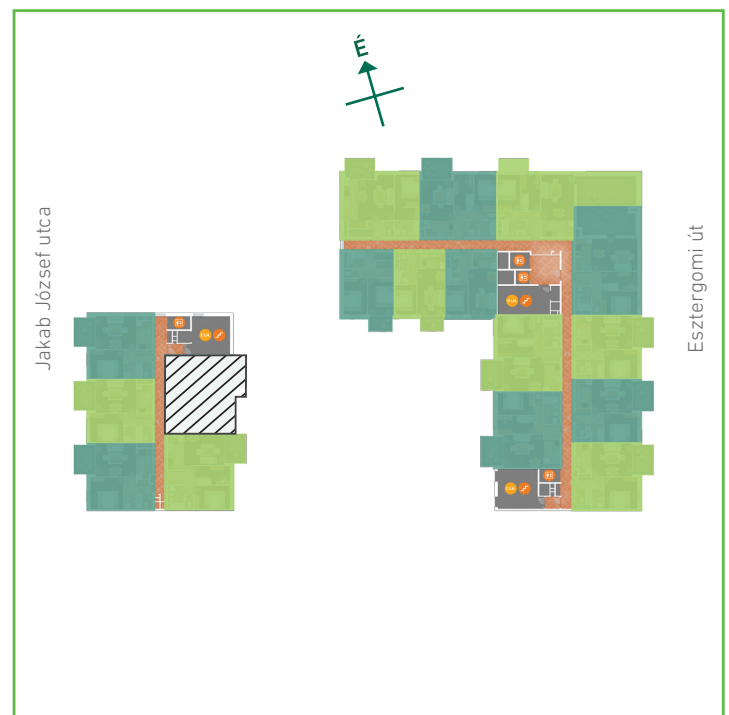

01	előtér	greslap	7,06	m ²
02	konyha	greslap	6,30	m ²
03	nappali-étkező	laminált padló	19,97	m ²
04	szoba	laminált padló	9,57	m ²
05	szoba	laminált padló	11,74	m ²
06	wc	greslap	1,51	m ²
07	fürdőszoba	greslap	5,5	m ²
Lakás összesen:			61,65	m ²
Lakás kerekítve:			62	m ²
<hr/>				
08	erkély	greslap	8,40	m ²

Dagály Park 2. ütem • Budapest XIII. kerület, Jakab József u. 21.

A megadott alaprajzi méretek vakolatlan falak közötti méretek, a kivitelezés során kismértékű méretváltozás lehetséges. Ezen dokumentációban közölt információk kizárólag tájékoztató jellegűek, nem minősülnek ajánlattételnek. Az alaprajzon feltüntetett bútorok tájékoztató jellegűek, azok rajzi elhelyezése nem feltétlenül tükrözi azok jövőbeni elhelyezhetőségét, illetve azok nem képezik a lakás részét.