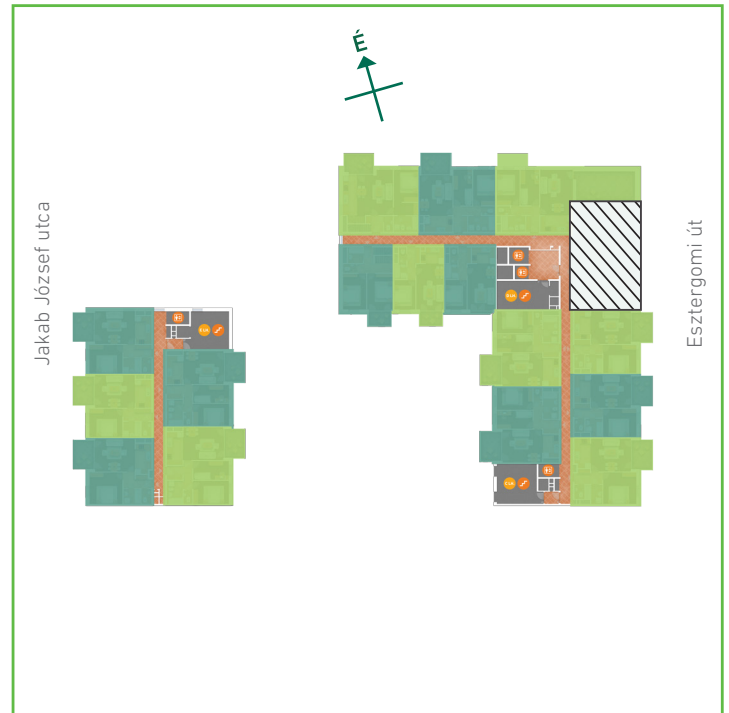

01	előtér	greslap	7,27	m ²
02	konyha	greslap	6,92	m ²
03	nappali-étkező	laminált padló	22,12	m ²
04	szoba	laminált padló	10,01	m ²
05	szoba	laminált padló	12,18	m ²
06	wc	greslap	1,51	m ²
07	fürdőszoba	greslap	4,82	m ²
Lakás összesen:			64,83	m ²
Lakás kerekítve:			65	m ²
08	terasz	greslap	23,57	m ²

Dagály Park 2. ütem • Budapest XIII. kerület, Jakab József u. 21.

A megadott alaprajzi méretek vakolatlan falak közötti méretek, a kivitelezés során kismértékű méretváltozás lehetséges. Ezen dokumentációban közölt információk kizárólag tájékoztató jellegűek, nem minősülnek ajánlattételnek. Az alaprajzon feltüntetett bútorok tájékoztató jellegűek, azok rajzi elhelyezése nem feltétlenül tükrözi azok jövőbeni elhelyezhetőségét, illetve azok nem képezik a lakás részét.