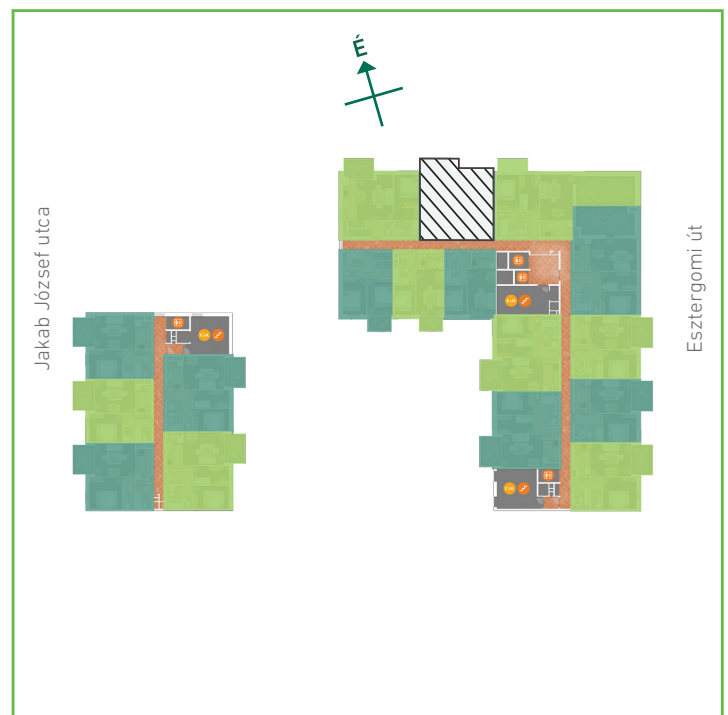

01	előtér	greslap	7,14	m ²
02	konyha	greslap	6,35	m ²
03	nappali-étkező	laminált padló	19,98	m ²
04	szoba	laminált padló	10,00	m ²
05	szoba	laminált padló	11,64	m ²
06	wc	greslap	1,51	m ²
07	fürdőszoba	greslap	5,63	m ²
Lakás összesen:			62,25	m ²
Lakás kerekítve:			62	m ²
<hr/>				
08	erkély	greslap	8,40	m ²

Dagály Park 2. ütem • Budapest XIII. kerület, Jakab József u. 21.

A megadott alaprajzi méretek vakolatlan falak közötti méretek, a kivitelezés során kismértékű méretváltozás lehetséges. Ezen dokumentációban közölt információk kizárólag tájékoztató jellegűek, nem minősülnek ajánlattételnek. Az alaprajzon feltüntetett bútorok tájékoztató jellegűek, azok rajzi elhelyezése nem feltétlenül tükrözi azok jövőbeni elhelyezhetőségét, illetve azok nem képezik a lakás részét.