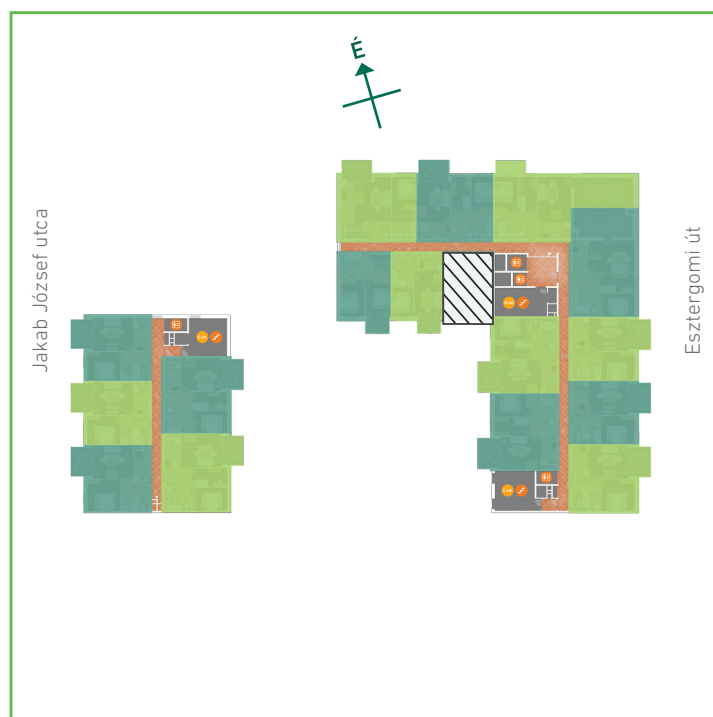

01	előtér	greslap	5,03	m ²
02	konyha	greslap	5,19	m ²
03	nappali-étkező	laminált padló	18,69	m ²
04	szoba	laminált padló	9,36	m ²
05	fürdőszoba	greslap	2,59	m ²
06	wc	greslap	1,55	m ²
Lakás összesen:			42,41	m ²
Lakás kerekítve:			42	m ²

Dagály Park 2. ütem • Budapest XIII. kerület, Jakab József u. 21.

A megadott alaprajzi méretek vakolatlan falak közötti méretek, a kivitelezés során kismértékű méretváltozás lehetséges. Ezen dokumentációban közölt információk kizárólag tájékoztató jellegűek, nem minősülnek ajánlattételnek. Az alaprajzon feltüntetett bútorok tájékoztató jellegűek, azok rajzi elhelyezése nem feltétlenül tükrözi azok jövőbeni elhelyezhetőségét, illetve azok nem képezik a lakás részét.