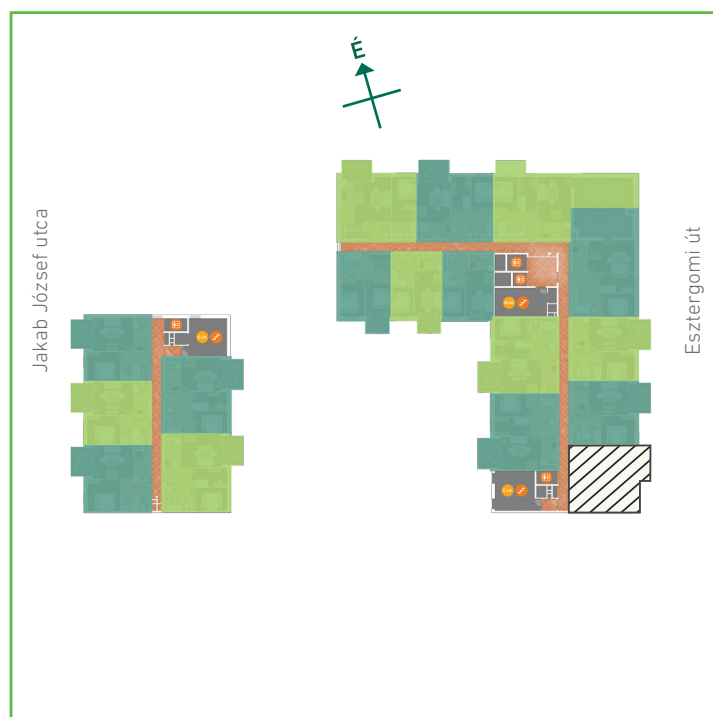

01	előtér	greslap	5,35	m ²
02	konyha	greslap	6,47	m ²
03	nappali-étkező	laminált padló	19,99	m ²
04	szoba	laminált padló	15,59	m ²
05	fürdőszoba	greslap	4,07	m ²
06	wc	greslap	1,72	m ²
Lakás összesen:			53,19	m ²
Lakás kerekítve:			53	m ²
07	erkély	greslap	8,40	m ²

Dagály Park 2. ütem • Budapest XIII. kerület, Jakab József u. 21.

A megadott alaprajzi méretek vakolatlan falak közötti méretek, a kivitelezés során kismértékű méretváltozás lehetséges. Ezen dokumentációban közölt információk kizárólag tájékoztató jellegűek, nem minősülnek ajánlattételnek. Az alaprajzon feltüntetett bútorok tájékoztató jellegűek, azok rajzi elhelyezése nem feltétlenül tükrözi azok jövőbeni elhelyezhetőségét, illetve azok nem képezik a lakás részét.