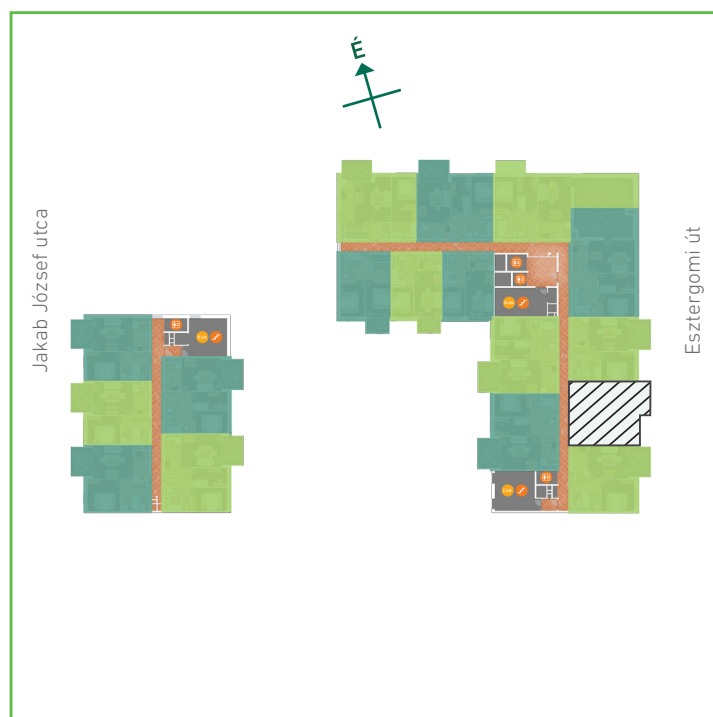

01	előtér	greslap	4,96	m ²
02	konyha	greslap	6,31	m ²
03	nappali-étkező	laminált padló	19,97	m ²
04	szoba	laminált padló	13,97	m ²
05	fürdőszoba	greslap	3,92	m ²
06	wc	greslap	1,60	m ²
Lakás összesen:			50,73	m ²
Lakás kerekítve:			51	m ²
07	erkély	greslap	8,40	m ²

Dagály Park 2. ütem • Budapest XIII. kerület, Jakab József u. 21.

A megadott alaprajzi méretek vakolatlan falak közötti méretek, a kivitelezés során kismértékű méretváltozás lehetséges. Ezen dokumentációban közölt információk kizárólag tájékoztató jellegűek, nem minősülnek ajánlattételnek. Az alaprajzon feltüntetett bútorok tájékoztató jellegűek, azok rajzi elhelyezése nem feltétlenül tükrözi azok jövőbeni elhelyezhetőségét, illetve azok nem képezik a lakás részét.