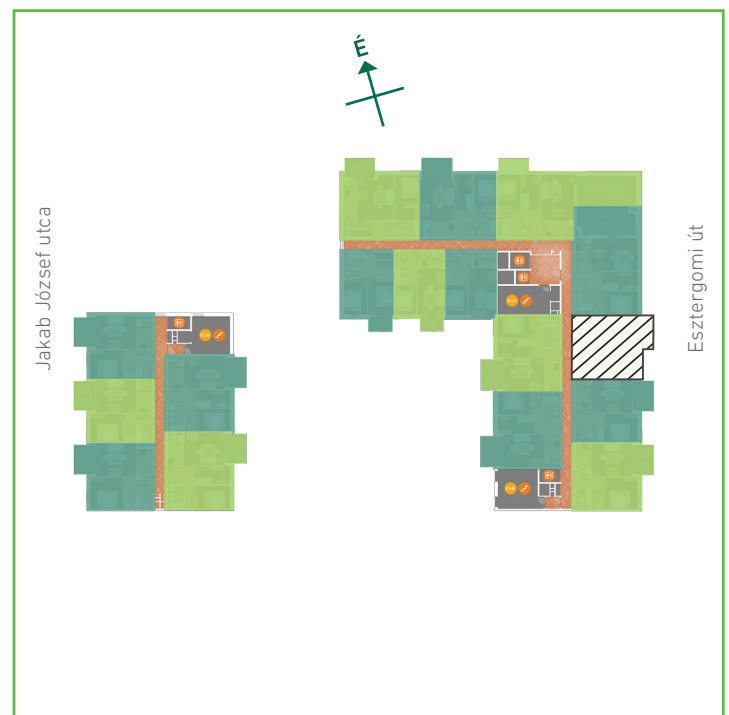

01	előtér	greslap	4,96	m ²
02	konyha	greslap	6,53	m ²
03	nappali-étkező	laminált padló	19,97	m ²
04	szoba	laminált padló	13,97	m ²
05	fürdőszoba	greslap	3,90	m ²
06	wc	greslap	1,60	m ²
Lakás összesen:			50,93	m ²
Lakás kerekítve:			51	m ²
07	erkély	greslap	8,40	m ²

Dagály Park 2. ütem • Budapest XIII. kerület, Jakab József u. 21.

A megadott alaprajzi méretek vakolatlan falak közötti méretek, a kivitelezés során kismértékű méretváltozás lehetséges. Ezen dokumentációban közölt információk kizárólag tájékoztató jellegűek, nem minősülnek ajánlattételnek. Az alaprajzon feltüntetett bútorok tájékoztató jellegűek, azok rajzi elhelyezése nem feltétlenül tükrözi azok jövőbeni elhelyezhetőségét, illetve azok nem képezik a lakás részét.