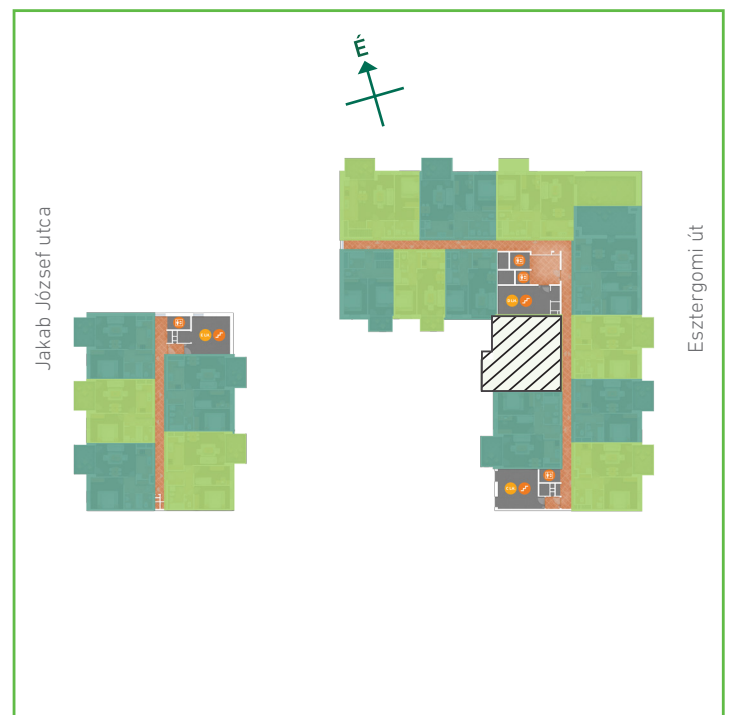

01	előtér	greslap	7,06	m ²
02	konyha	greslap	6,31	m ²
03	nappali-étkező	laminált padló	20,03	m ²
04	szoba	laminált padló	9,57	m ²
05	szoba	laminált padló	11,74	m ²
06	wc	greslap	1,51	m ²
07	fürdőszoba	greslap	5,50	m ²
Lakás összesen:			61,72	m ²
Lakás kerekítve:			62	m ²
08	erkély	greslap	8,40	m ²

Dagály Park 2. ütem • Budapest XIII. kerület, Jakab József u. 21.

A megadott alaprajzi méretek vakolatlan falak közötti méretek, a kivitelezés során kismértékű méretváltozás lehetséges. Ezen dokumentációban közölt információk kizárólag tájékoztató jellegűek, nem minősülnek ajánlattételnek. Az alaprajzon feltüntetett bútorok tájékoztató jellegűek, azok rajzi elhelyezése nem feltétlenül tükrözi azok jövőbeni elhelyezhetőségét, illetve azok nem képezik a lakás részét.