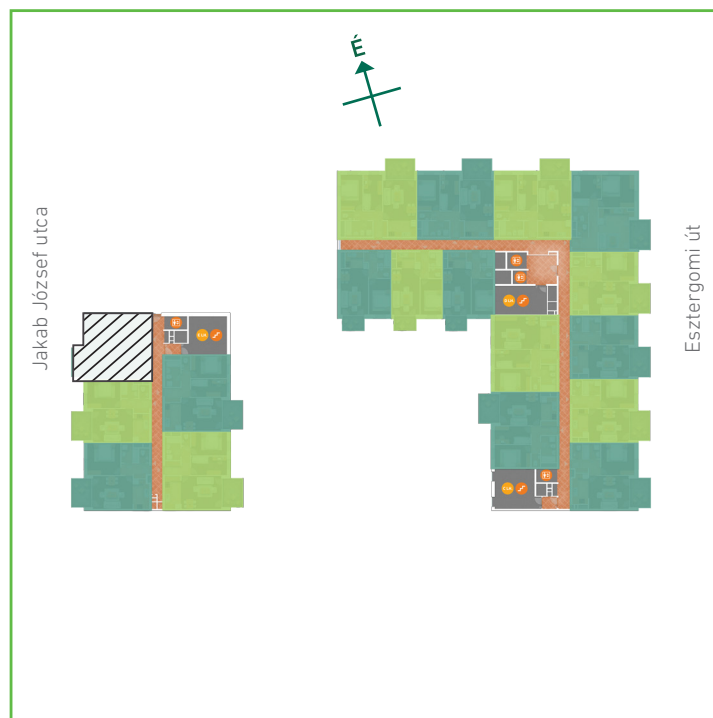

01	előtér	greslap	4,96	m ²
02	konyha	greslap	6,31	m ²
03	nappali-étkező	laminált padló	19,97	m ²
04	szoba	laminált padló	13,97	m ²
05	fürdőszoba	greslap	3,92	m ²
06	wc	greslap	1,60	m ²
Lakás összesen:			50,73	m ²
Lakás kerekítve:			51	m ²
07	erkély	greslap	8,40	m ²

Dagály Park 2. ütem • Budapest XIII. kerület, Jakab József u. 21.

A megadott alaprajzi méretek vakolatlan falak közötti méretek, a kivitelezés során kismértékű méretváltozás lehetséges. Ezen dokumentációban közölt információk kizárólag tájékoztató jellegűek, nem minősülnek ajánlattételnek. Az alaprajzon feltüntetett bútorok tájékoztató jellegűek, azok rajzi elhelyezése nem feltétlenül tükrözi azok jövőbeni elhelyezhetőségét, illetve azok nem képezik a lakás részét.