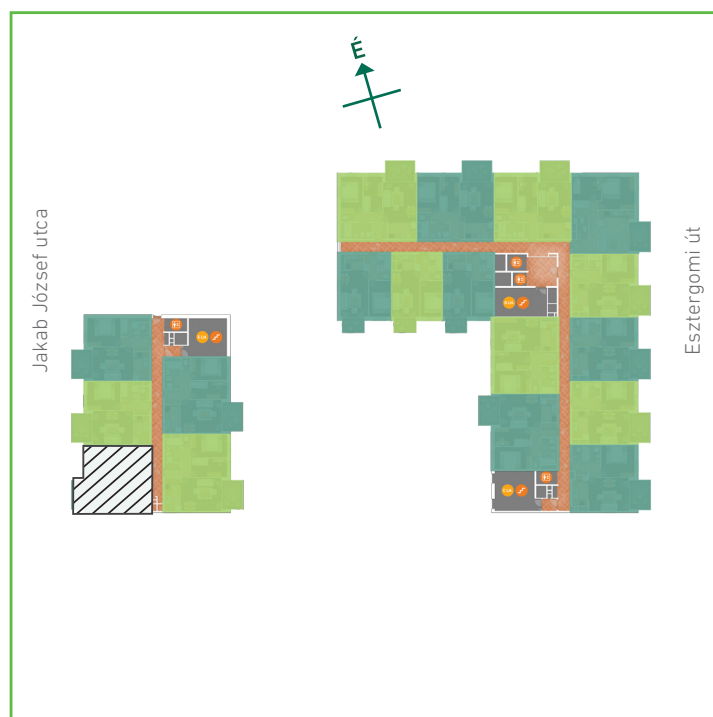

01	előtér	greslap	5,35	m <sup>2</sup>
02	konyha	greslap	6,47	m <sup>2</sup>
03	nappali-étkező	laminált padló	19,99	m <sup>2</sup>
04	szoba	laminált padló	15,59	m <sup>2</sup>
05	wc	greslap	4,07	m <sup>2</sup>
06	fürdőszoba	greslap	1,71	m <sup>2</sup>
Lakás összesen:			53,18	m <sup>2</sup>
Lakás kerekítve:			53	m <sup>2</sup>
07	erkély	greslap	8,40	m <sup>2</sup>

## Dagály Park 2. ütem • Budapest XIII. kerület, Jakab József u. 21.

A megadott alaprajzi méretek vakolatlan falak közötti méretek, a kivitelezés során kismértékű méretváltozás lehetséges. Ezen dokumentációban közölt információk kizárólag tájékoztató jellegűek, nem minősülnek ajánlattételnek. Az alaprajzon feltüntetett bútorok tájékoztató jellegűek, azok rajzi elhelyezése nem feltétlenül tükrözi azok jövőbeni elhelyezhetőségét, illetve azok nem képezik a lakás részét.