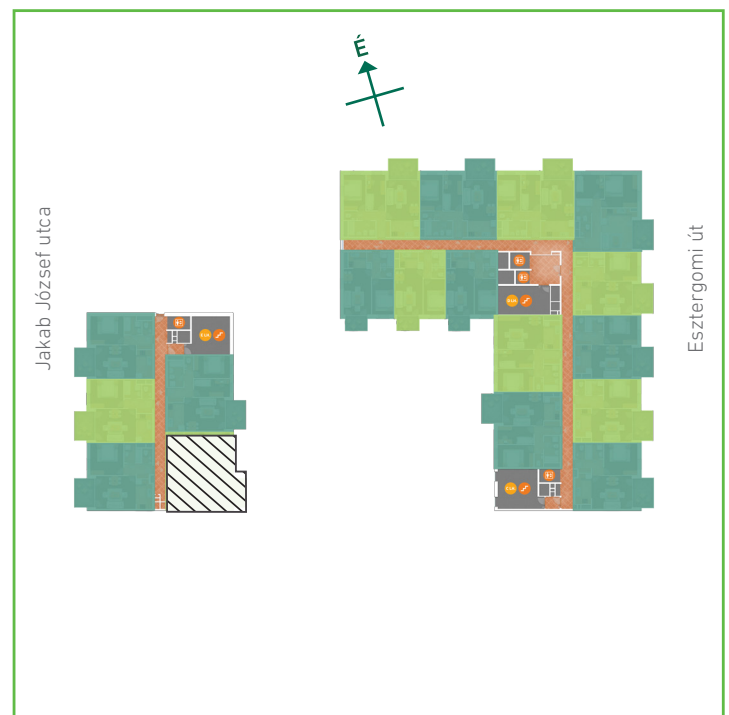

01	előtér	greslap	7,27	m ²
02	konyha	greslap	7,70	m ²
03	nappali-étkező	laminált padló	20,03	m ²
04	szoba	laminált padló	10,00	m ²
05	szoba	laminált padló	12,18	m ²
06	wc	greslap	1,51	m ²
07	fürdőszoba	greslap	4,82	m ²
Lakás összesen:			63,51	m ²
Lakás kerekítve:			64	m ²
08	erkély	greslap	8,40	m ²

Dagály Park 2. ütem • Budapest XIII. kerület, Jakab József u. 21.

A megadott alaprajzi méretek vakolatlan falak közötti méretek, a kivitelezés során kismértékű méretváltozás lehetséges. Ezen dokumentációban közölt információk kizárólag tájékoztató jellegűek, nem minősülnek ajánlattételnek. Az alaprajzon feltüntetett bútorok tájékoztató jellegűek, azok rajzi elhelyezése nem feltétlenül tükrözi azok jövőbeni elhelyezhetőségét, illetve azok nem képezik a lakás részét.