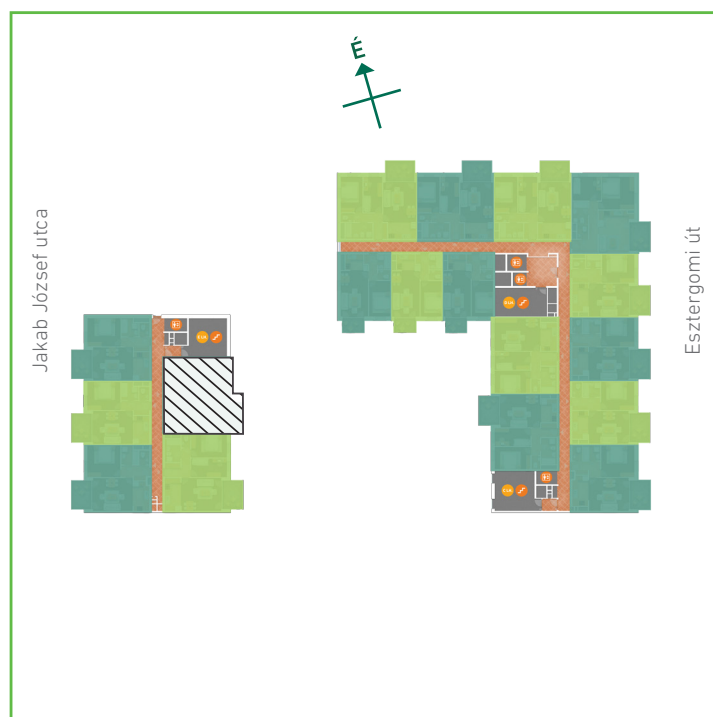

01	előtér	greslap	7,06	m ²
02	konyha	greslap	6,31	m ²
03	nappali-étkező	laminált padló	20,03	m ²
04	szoba	laminált padló	9,57	m ²
05	szoba	laminált padló	11,74	m ²
06	wc	greslap	1,51	m ²
07	fürdőszoba	greslap	5,50	m ²
Lakás összesen:			61,72	m ²
Lakás kerekítve:			62	m ²
08	erkély	greslap	8,40	m ²

Dagály Park 2. ütem • Budapest XIII. kerület, Jakab József u. 21.

A megadott alaprajzi méretek vakolatlan falak közötti méretek, a kivitelezés során kismértékű méretváltozás lehetséges. Ezen dokumentációban közölt információk kizárólag tájékoztató jellegűek, nem minősülnek ajánlattételnek. Az alaprajzon feltüntetett bútorok tájékoztató jellegűek, azok rajzi elhelyezése nem feltétlenül tükrözi azok jövőbeni elhelyezhetőségét, illetve azok nem képezik a lakás részét.