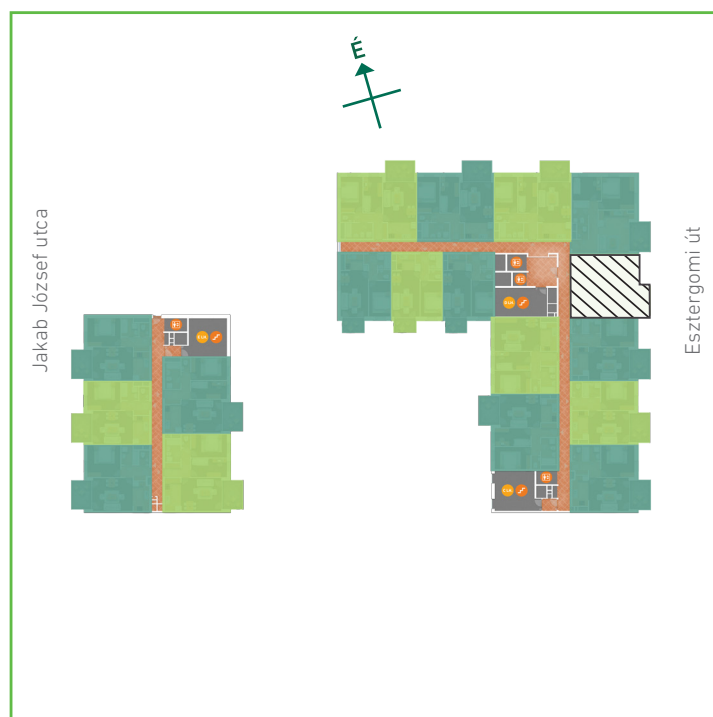

01	előtér	greslap	5,96	m ²
02	konyha	greslap	6,31	m ²
03	nappali-étkező	laminált padló	19,97	m ²
04	szoba	laminált padló	13,61	m ²
05	fürdőszoba	greslap	2,85	m ²
06	wc	greslap	1,31	m ²
Lakás összesen:			50,01	m ²
Lakás kerekítve:			50	m ²
07	erkély	greslap	8,40	m ²

Dagály Park 2. ütem • Budapest XIII. kerület, Jakab József u. 21.

A megadott alaprajzi méretek vakolatlan falak közötti méretek, a kivitelezés során kismértékű méretváltozás lehetséges. Ezen dokumentációban közölt információk kizárólag tájékoztató jellegűek, nem minősülnek ajánlattételnek. Az alaprajzon feltüntetett bútorok tájékoztató jellegűek, azok rajzi elhelyezése nem feltétlenül tükrözi azok jövőbeni elhelyezhetőségét, illetve azok nem képezik a lakás részét.