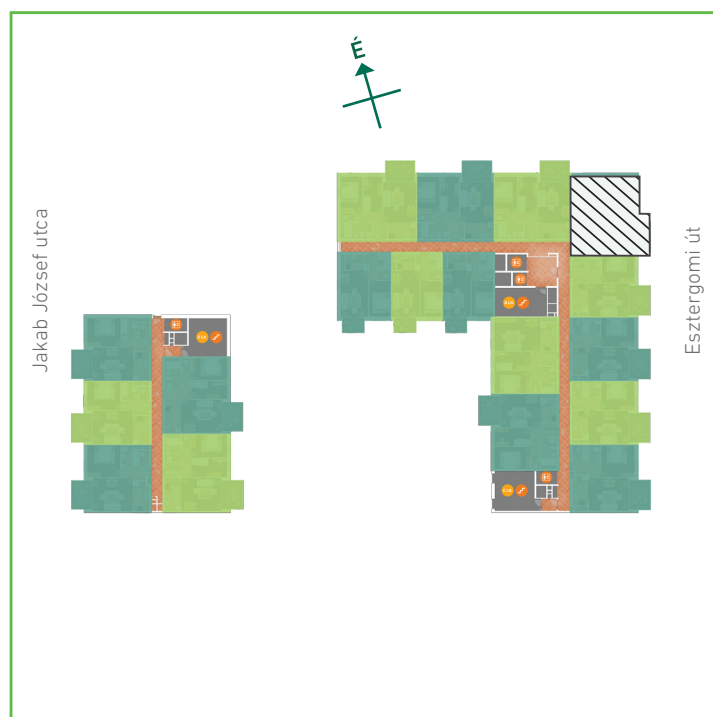

01	előtér	greslap	9,92	m <sup>2</sup>
02	konyha	greslap	5,10	m <sup>2</sup>
03	nappali-étkező	laminált padló	14,2	m <sup>2</sup>
04	szoba	laminált padló	16,19	m <sup>2</sup>
05	szoba	laminált padló	10,22	m <sup>2</sup>
06	fürdőszoba	greslap	4,70	m <sup>2</sup>
07	wc	greslap	1,92	m <sup>2</sup>
Lakás összesen:			62,25	m <sup>2</sup>
Lakás kerekítve:			62	m <sup>2</sup>
08	erkély	greslap	8,40	m <sup>2</sup>

## Dagály Park 2. ütem • Budapest XIII. kerület, Jakab József u. 21.

A megadott alaprajzi méretek vakolatlan falak közötti méretek, a kivitelezés során kismértékű méretváltozás lehetséges. Ezen dokumentációban közölt információk kizárólag tájékoztató jellegűek, nem minősülnek ajánlattételnek. Az alaprajzon feltüntetett bútorok tájékoztató jellegűek, azok rajzi elhelyezése nem feltétlenül tükrözi azok jövőbeni elhelyezhetőségét, illetve azok nem képezik a lakás részét.