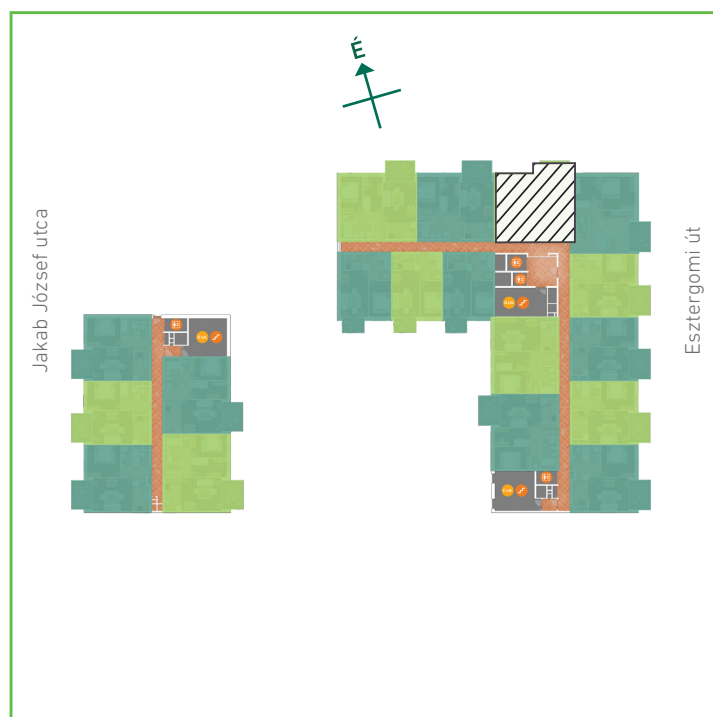

01	előtér	greslap	6,97	m ²
02	konyha	greslap	7,42	m ²
03	nappali-étkező	laminált padló	20,03	m ²
04	szoba	laminált padló	10,00	m ²
05	szoba	laminált padló	11,96	m ²
06	WC	greslap	1,57	m ²
07	fürdőszoba	greslap	4,90	m ²
Lakás összesen:			62,85	m ²
Lakás kerekítve:			63	m ²
08	erkély	greslap	8,40	m ²

Dagály Park 2. ütem • Budapest XIII. kerület, Jakab József u. 21.

A megadott alaprajzi méretek vakolatlan falak közötti méretek, a kivitelezés során kismértékű méretváltozás lehetséges. Ezen dokumentációban közölt információk kizárólag tájékoztató jellegűek, nem minősülnek ajánlattételnek. Az alaprajzon feltüntetett bútorok tájékoztató jellegűek, azok rajzi elhelyezése nem feltétlenül tükrözi azok jövőbeni elhelyezhetőségét, illetve azok nem képezik a lakás részét.