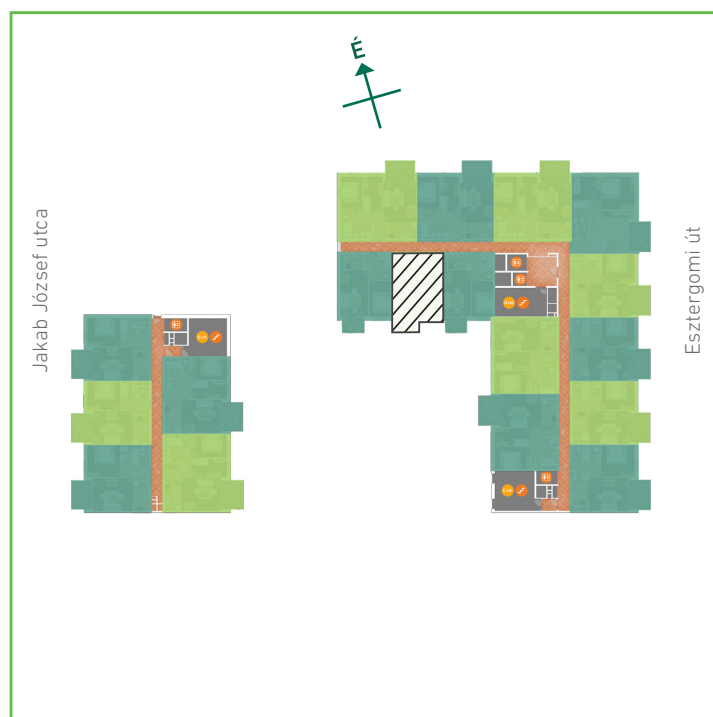

01	előtér	greslap	3,95	m ²
02	konyha	greslap	4,38	m ²
03	nappali-étkező	laminált padló	18,68	m ²
04	szoba	laminált padló	11,23	m ²
05	WC	greslap	1,56	m ²
06	fürdőszoba	greslap	2,59	m ²
Lakás összesen:			42,39	m ²
Lakás kerekítve:			42	m ²
07	erkély	greslap	4,48	m ²

Dagály Park 2. ütem • Budapest XIII. kerület, Jakab József u. 21.

A megadott alaprajzi méretek vakolatlan falak közötti méretek, a kivitelezés során kismértékű méretváltozás lehetséges. Ezen dokumentációban közölt információk kizárólag tájékoztató jellegűek, nem minősülnek ajánlattételnek. Az alaprajzon feltüntetett bútorok tájékoztató jellegűek, azok rajzi elhelyezése nem feltétlenül tükrözi azok jövőbeni elhelyezhetőségét, illetve azok nem képezik a lakás részét.