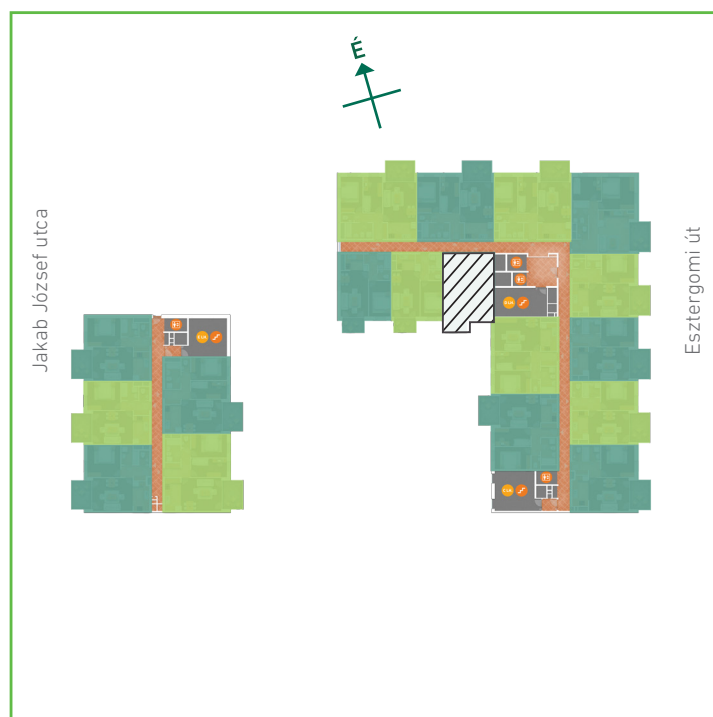

01	előtér	greslap	3,95	m ²
02	konyha	greslap	4,38	m ²
03	nappali-étkező	laminált padló	18,68	m ²
04	szoba	laminált padló	11,23	m ²
05	WC	greslap	1,56	m ²
06	fürdőszoba	greslap	2,59	m ²
Lakás összesen:			42,39	m ²
Lakás kerekítve:			42	m ²
07	erkély	greslap	4,48	m ²

Dagály Park 2. ütem • Budapest XIII. kerület, Jakab József u. 21.

A megadott alaprajzi méretek vakolatlan falak közötti méretek, a kivitelezés során kismértékű méretváltozás lehetséges. Ezen dokumentációban közölt információk kizárólag tájékoztató jellegűek, nem minősülnek ajánlattételnek. Az alaprajzon feltüntetett bútorok tájékoztató jellegűek, azok rajzi elhelyezése nem feltétlenül tükrözi azok jövőbeni elhelyezhetőségét, illetve azok nem képezik a lakás részét.