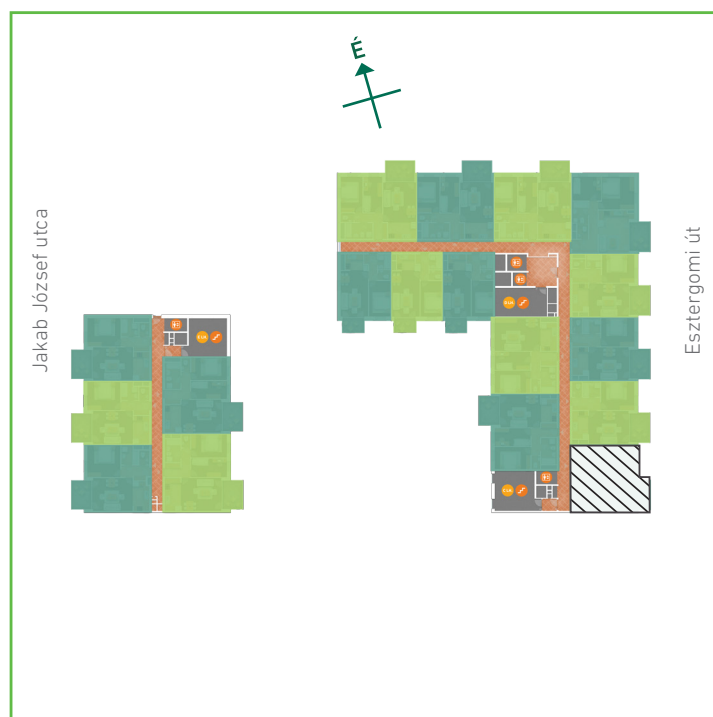

01	előtér	greslap	5,64	m ²
02	konyha	greslap	6,47	m ²
03	nappali-étkező	laminált padló	19,99	m ²
04	szoba	laminált padló	15,59	m ²
05	fürdőszoba	greslap	3,46	m ²
06	wc	greslap	1,79	m ²
Lakás összesen:			52,94	m ²
Lakás kerekítve:			53	m ²
07	erkély	greslap	8,40	m ²

Dagály Park 2. ütem • Budapest XIII. kerület, Jakab József u. 21.

A megadott alaprajzi méretek vakolatlan falak közötti méretek, a kivitelezés során kismértékű méretváltozás lehetséges. Ezen dokumentációban közölt információk kizárólag tájékoztató jellegűek, nem minősülnek ajánlattételnek. Az alaprajzon feltüntetett bútorok tájékoztató jellegűek, azok rajzi elhelyezése nem feltétlenül tükrözi azok jövőbeni elhelyezhetőségét, illetve azok nem képezik a lakás részét.