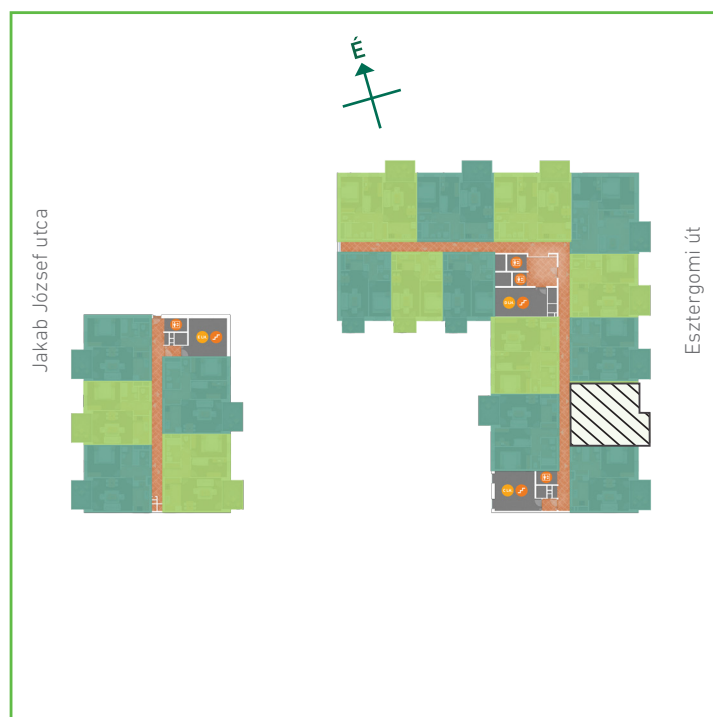

01	előtér	greslap	5,17	m ²
02	konyha	greslap	6,53	m ²
03	nappali-étkező	laminált padló	19,97	m ²
04	szoba	laminált padló	13,97	m ²
05	fürdőszoba	greslap	3,63	m ²
06	wc	greslap	1,79	m ²
Lakás összesen:			51,06	m ²
Lakás kerekítve:			51	m ²
07	erkély	greslap	8,40	m ²

Dagály Park 2. ütem • Budapest XIII. kerület, Jakab József u. 21.

A megadott alaprajzi méretek vakolatlan falak közötti méretek, a kivitelezés során kismértékű méretváltozás lehetséges. Ezen dokumentációban közölt információk kizárólag tájékoztató jellegűek, nem minősülnek ajánlattételnek. Az alaprajzon feltüntetett bútorok tájékoztató jellegűek, azok rajzi elhelyezése nem feltétlenül tükrözi azok jövőbeni elhelyezhetőségét, illetve azok nem képezik a lakás részét.