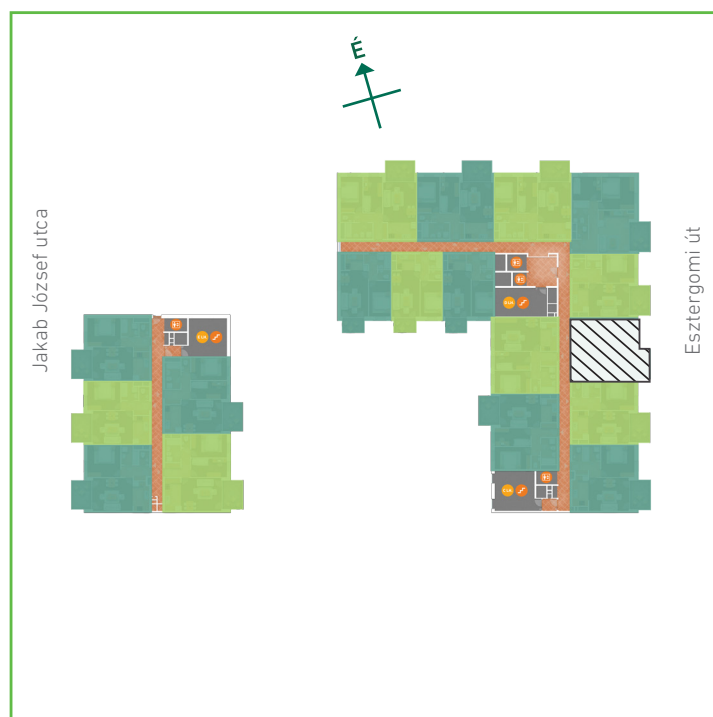

01	előtér	greslap	5,17	m ²
02	konyha	greslap	6,31	m ²
03	nappali-étkező	laminált padló	19,97	m ²
04	szoba	laminált padló	13,97	m ²
05	fürdőszoba	greslap	3,63	m ²
06	wc	greslap	1,79	m ²
Lakás összesen:			50,84	m ²
Lakás kerekítve:			51	m ²
07	erkély	greslap	8,40	m ²

Dagály Park 2. ütem • Budapest XIII. kerület, Jakab József u. 21.

A megadott alaprajzi méretek vakolatlan falak közötti méretek, a kivitelezés során kismértékű méretváltozás lehetséges. Ezen dokumentációban közölt információk kizárólag tájékoztató jellegűek, nem minősülnek ajánlattételnek. Az alaprajzon feltüntetett bútorok tájékoztató jellegűek, azok rajzi elhelyezése nem feltétlenül tükrözi azok jövőbeni elhelyezhetőségét, illetve azok nem képezik a lakás részét.