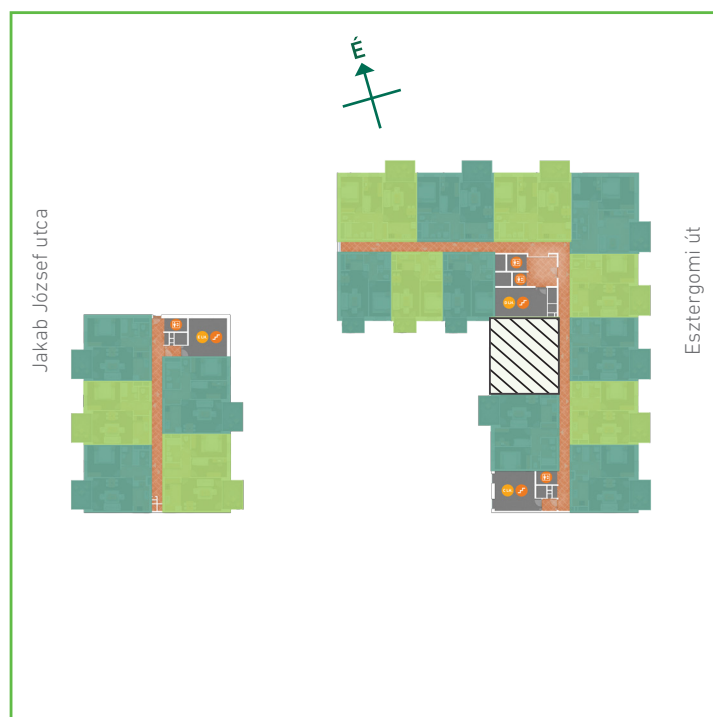

01	előtér	greslap	7,06	m ²
02	konyha	greslap	6,31	m ²
03	nappali-étkező	laminált padló	22,34	m ²
04	szoba	laminált padló	9,57	m ²
05	szoba	laminált padló	11,75	m ²
06	wc	greslap	1,51	m ²
07	fürdőszoba	greslap	5,53	m ²
Lakás összesen:			64,07	m ²
Lakás kerekítve:			64	m ²

Dagály Park 2. ütem • Budapest XIII. kerület, Jakab József u. 21.

A megadott alaprajzi méretek vakolatlan falak közötti méretek, a kivitelezés során kismértékű méretváltozás lehetséges. Ezen dokumentációban közölt információk kizárólag tájékoztató jellegűek, nem minősülnek ajánlattételnek. Az alaprajzon feltüntetett bútorok tájékoztató jellegűek, azok rajzi elhelyezése nem feltétlenül tükrözi azok jövőbeni elhelyezhetőségét, illetve azok nem képezik a lakás részét.