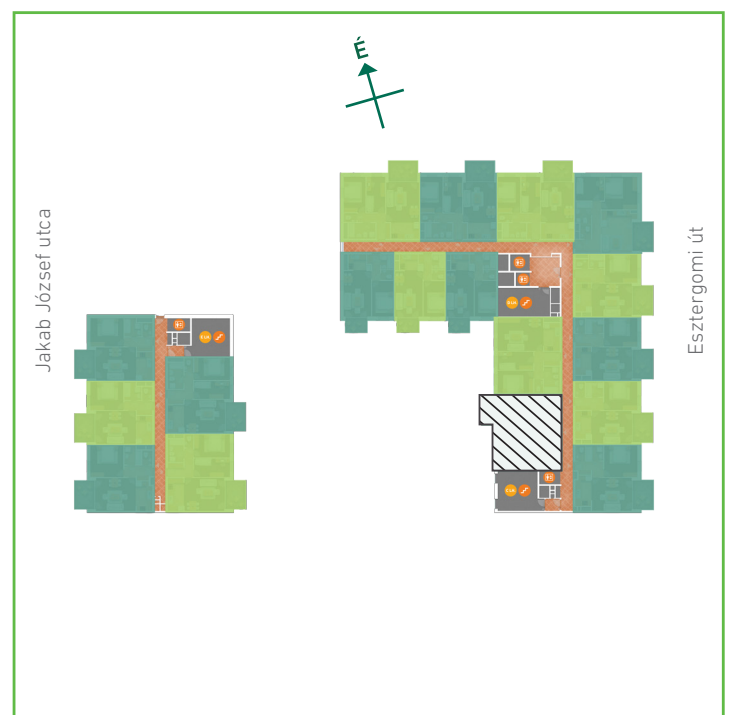

01	előtér	greslap	7,06	m <sup>2</sup>
02	konyha	greslap	5,41	m <sup>2</sup>
03	nappali-étkező	laminált padló	19,97	m <sup>2</sup>
04	szoba	laminált padló	9,57	m <sup>2</sup>
05	szoba	laminált padló	11,75	m <sup>2</sup>
06	wc	greslap	1,51	m <sup>2</sup>
07	fürdőszoba	greslap	5,5	m <sup>2</sup>
Lakás összesen:			60,77	m <sup>2</sup>
Lakás kerekítve:			61	m <sup>2</sup>
08	erkély	greslap	8,40	m <sup>2</sup>

## Dagály Park 2. ütem • Budapest XIII. kerület, Jakab József u. 21.

A megadott alaprajzi méretek vakolatlan falak közötti méretek, a kivitelezés során kismértékű méretváltozás lehetséges. Ezen dokumentációban közölt információk kizárólag tájékoztató jellegűek, nem minősülnek ajánlattételnek. Az alaprajzon feltüntetett bútorok tájékoztató jellegűek, azok rajzi elhelyezése nem feltétlenül tükrözi azok jövőbeni elhelyezhetőségét, illetve azok nem képezik a lakás részét.