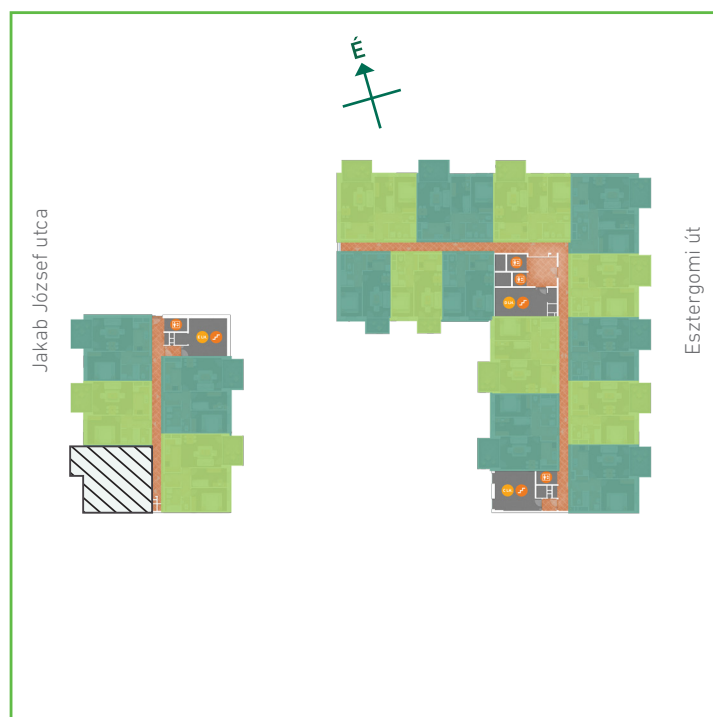

01	előtér	greslap	4,81	m ²
02	konyha	greslap	6,47	m ²
03	nappali-étkező	laminált padló	19,99	m ²
04	szoba	laminált padló	15,59	m ²
05	fürdőszoba	greslap	3,46	m ²
06	wc	greslap	1,79	m ²
Lakás összesen:			52,11	m ²
Lakás kerekítve:			52	m ²
07	erkély	greslap	8,40	m ²

Dagály Park 2. ütem • Budapest XIII. kerület, Jakab József u. 21.

A megadott alaprajzi méretek vakolatlan falak közötti méretek, a kivitelezés során kismértékű méretváltozás lehetséges. Ezen dokumentációban közölt információk kizárólag tájékoztató jellegűek, nem minősülnek ajánlattételnek. Az alaprajzon feltüntetett bútorok tájékoztató jellegűek, azok rajzi elhelyezése nem feltétlenül tükrözi azok jövőbeni elhelyezhetőségét, illetve azok nem képezik a lakás részét.