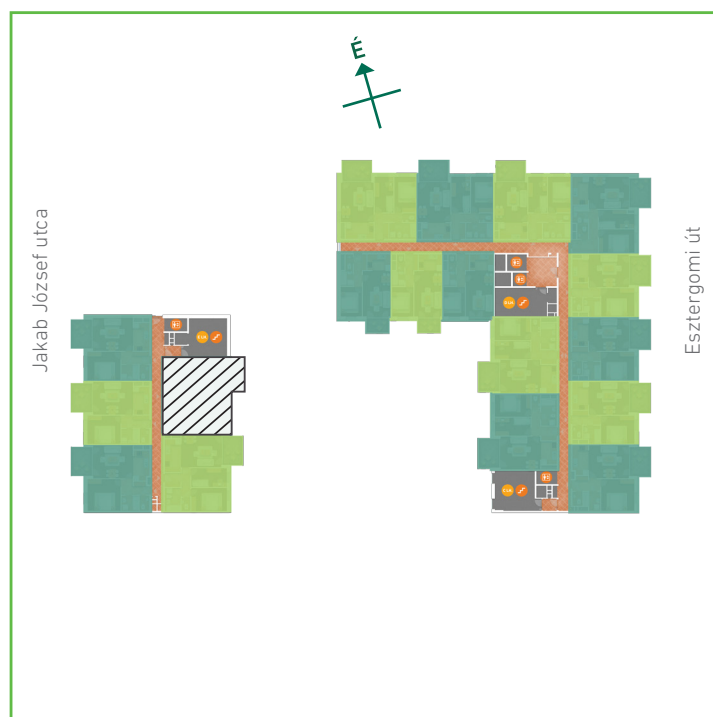

01	előtér	greslap	7,06	m ²
02	konyha	greslap	6,30	m ²
03	nappali-étkező	laminált padló	19,98	m ²
04	szoba	laminált padló	9,57	m ²
05	szoba	laminált padló	11,74	m ²
06	wc	greslap	1,51	m ²
07	fürdőszoba	greslap	5,50	m ²
Lakás összesen:			61,66	m ²
Lakás kerekítve:			62	m ²
08	erkély	greslap	8,40	m ²

Dagály Park 2. ütem • Budapest XIII. kerület, Jakab József u. 21.

A megadott alaprajzi méretek vakolatlan falak közötti méretek, a kivitelezés során kismértékű méretváltozás lehetséges. Ezen dokumentációban közölt információk kizárólag tájékoztató jellegűek, nem minősülnek ajánlattételnek. Az alaprajzon feltüntetett bútorok tájékoztató jellegűek, azok rajzi elhelyezése nem feltétlenül tükrözi azok jövőbeni elhelyezhetőségét, illetve azok nem képezik a lakás részét.