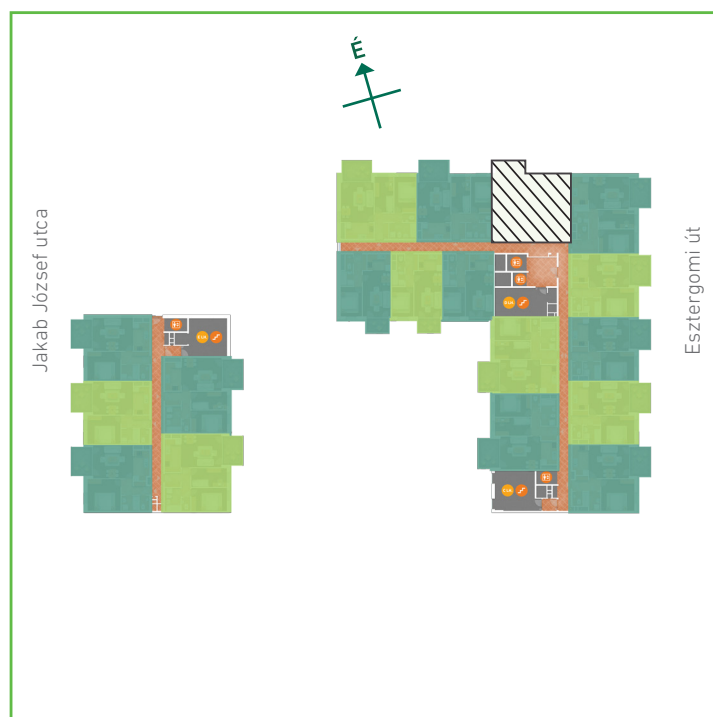

01	előtér	greslap	7,17	m ²
02	konyha	greslap	6,31	m ²
03	nappali-étkező	laminált padló	19,97	m ²
04	szoba	laminált padló	10,00	m ²
05	szoba	laminált padló	11,96	m ²
06	wc	greslap	1,57	m ²
07	fürdőszoba	greslap	5,80	m ²
Lakás összesen:			62,78	m ²
Lakás kerekítve:			63	m ²
08	erkély	greslap	8,40	m ²

Dagály Park 2. ütem • Budapest XIII. kerület, Jakab József u. 21.

A megadott alaprajzi méretek vakolatlan falak közötti méretek, a kivitelezés során kismértékű méretváltozás lehetséges. Ezen dokumentációban közölt információk kizárólag tájékoztató jellegűek, nem minősülnek ajánlattételnek. Az alaprajzon feltüntetett bútorok tájékoztató jellegűek, azok rajzi elhelyezése nem feltétlenül tükrözi azok jövőbeni elhelyezhetőségét, illetve azok nem képezik a lakás részét.