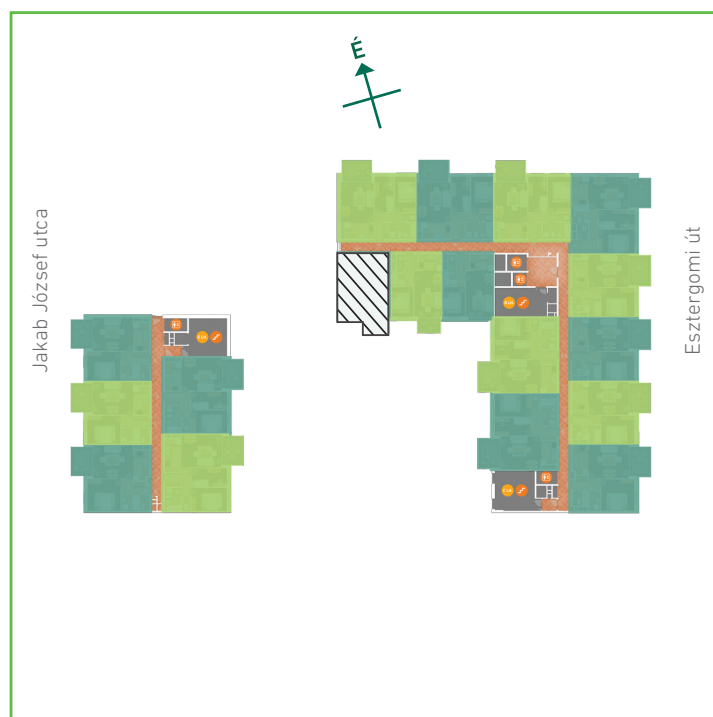

01	előtér	greslap	5,03	m ²
02	konyha	greslap	5,19	m ²
03	nappali-étkező	laminált padló	18,69	m ²
04	szoba	laminált padló	9,36	m ²
05	fürdőszoba	greslap	2,60	m ²
06	wc	greslap	1,55	m ²
Lakás összesen:			42,42	m ²
Lakás kerekítve:			42	m ²
07	erkély	greslap	4,48	m ²

Dagály Park 2. ütem • Budapest XIII. kerület, Jakab József u. 21.

A megadott alaprajzi méretek vakolatlan falak közötti méretek, a kivitelezés során kismértékű méretváltozás lehetséges. Ezen dokumentációban közölt információk kizárólag tájékoztató jellegűek, nem minősülnek ajánlattételnek. Az alaprajzon feltüntetett bútorok tájékoztató jellegűek, azok rajzi elhelyezése nem feltétlenül tükrözi azok jövőbeni elhelyezhetőségét, illetve azok nem képezik a lakás részét.