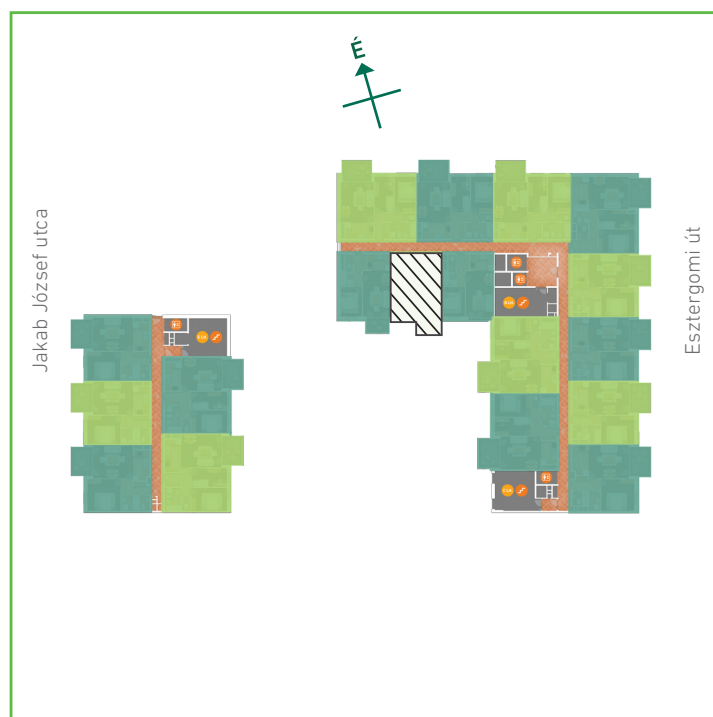

01	előtér	greslap	5,03	m ²
02	konyha	greslap	5,19	m ²
03	nappali-étkező	laminált padló	18,69	m ²
04	szoba	laminált padló	9,36	m ²
05	fürdőszoba	greslap	2,60	m ²
06	wc	greslap	1,55	m ²
Lakás összesen:			42,42	m ²
Lakás kerekítve:			42	m ²
07	erkély	greslap	4,48	m ²

Dagály Park 2. ütem • Budapest XIII. kerület, Jakab József u. 21.

A megadott alaprajzi méretek vakolatlan falak közötti méretek, a kivitelezés során kismértékű méretváltozás lehetséges. Ezen dokumentációban közölt információk kizárólag tájékoztató jellegűek, nem minősülnek ajánlattételnek. Az alaprajzon feltüntetett bútorok tájékoztató jellegűek, azok rajzi elhelyezése nem feltétlenül tükrözi azok jövőbeni elhelyezhetőségét, illetve azok nem képezik a lakás részét.