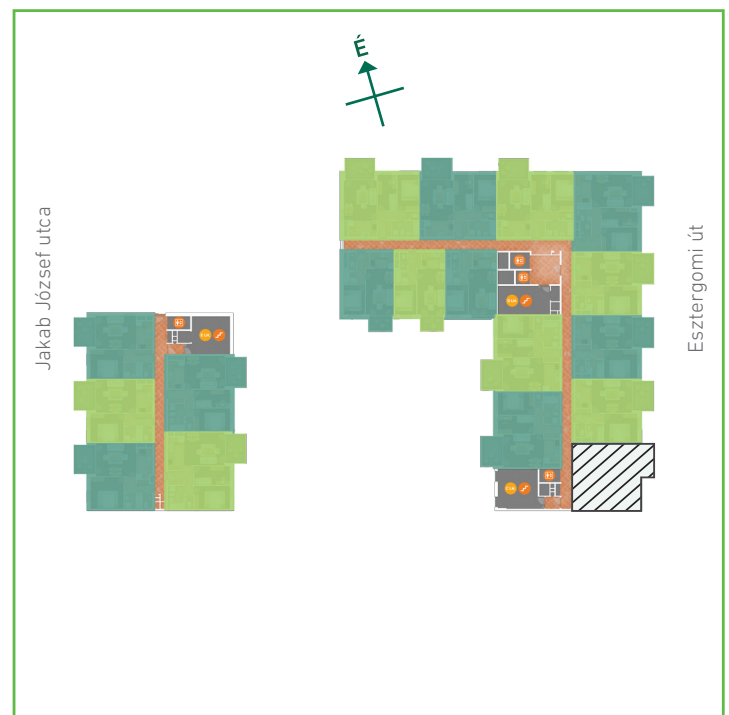

01	előtér	greslap	5,47	m ²
02	konyha	greslap	6,47	m ²
03	nappali-étkező	laminált padló	19,99	m ²
04	szoba	laminált padló	15,59	m ²
05	fürdőszoba	greslap	4,01	m ²
06	wc	greslap	1,71	m ²
Lakás összesen:			53,24	m ²
Lakás kerekítve:			53	m ²
07	erkély	greslap	8,40	m ²

Dagály Park 2. ütem • Budapest XIII. kerület, Jakab József u. 21.

A megadott alaprajzi méretek vakolatlan falak közötti méretek, a kivitelezés során kismértékű méretváltozás lehetséges. Ezen dokumentációban közölt információk kizárólag tájékoztató jellegűek, nem minősülnek ajánlattételnek. Az alaprajzon feltüntetett bútorok tájékoztató jellegűek, azok rajzi elhelyezése nem feltétlenül tükrözi azok jövőbeni elhelyezhetőségét, illetve azok nem képezik a lakás részét.