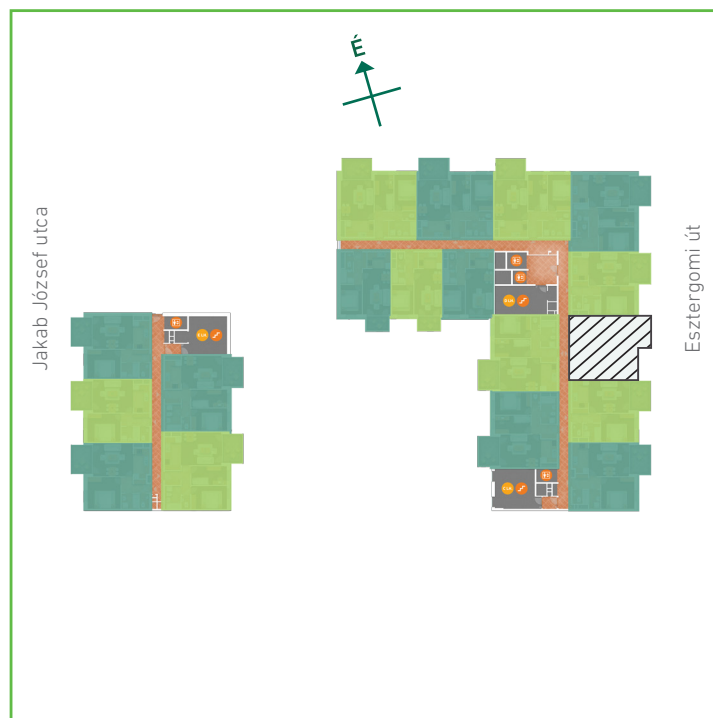

01	előtér	greslap	4,96	m <sup>2</sup>
02	konyha	greslap	6,31	m <sup>2</sup>
03	nappali-étkező	laminált padló	19,97	m <sup>2</sup>
04	szoba	laminált padló	13,97	m <sup>2</sup>
05	fürdőszoba	greslap	3,92	m <sup>2</sup>
06	wc	greslap	1,60	m <sup>2</sup>
Lakás összesen:			50,73	m <sup>2</sup>
Lakás kerekítve:			51	m <sup>2</sup>
07	erkély	greslap	8,40	m <sup>2</sup>

## Dagály Park 2. ütem • Budapest XIII. kerület, Jakab József u. 21.

A megadott alaprajzi méretek vakolatlan falak közötti méretek, a kivitelezés során kismértékű méretváltozás lehetséges. Ezen dokumentációban közölt információk kizárólag tájékoztató jellegűek, nem minősülnek ajánlattételnek. Az alaprajzon feltüntetett bútorok tájékoztató jellegűek, azok rajzi elhelyezése nem feltétlenül tükrözi azok jövőbeni elhelyezhetőségét, illetve azok nem képezik a lakás részét.