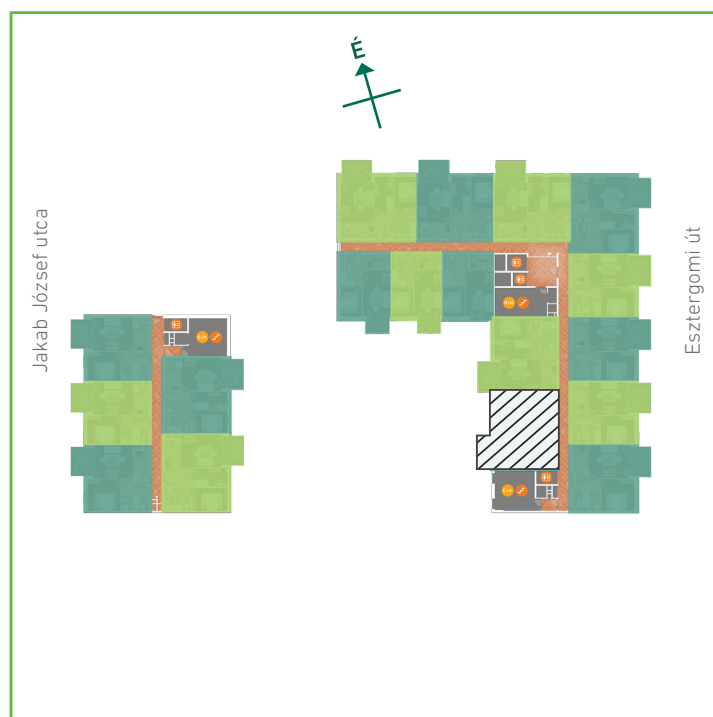

LÉPCSŐHÁZ

C

EMELET

3

LAKÁSSZÁM

11

LAKÁS

60 m²

ERKÉLY

8 m²

01	előtér	greslap	7,06	m ²
02	konyha	greslap	5,19	m ²
03	nappali-étkező	laminált padló	19,49	m ²
04	szoba	laminált padló	9,57	m ²
05	szoba	laminált padló	11,74	m ²
06	wc	greslap	1,51	m ²
07	fürdőszoba	greslap	5,50	m ²
Lakás összesen:			60,06	m ²
Lakás kerekítve:			60	m ²
08	erkély	greslap	8,40	m ²

Dagály Park 2. ütem • Budapest XIII. kerület, Jakab József u. 21.

A megadott alaprajzi méretek vakolatlan falak közötti méretek, a kivitelezés során kismértékű méretváltozás lehetséges. Ezen dokumentációban közölt információk kizárólag tájékoztató jellegűek, nem minősülnek ajánlattételnek. Az alaprajzon feltüntetett bútorok tájékoztató jellegűek, azok rajzi elhelyezése nem feltétlenül tükrözi azok jövőbeni elhelyezhetőségét, illetve azok nem képezik a lakás részét.