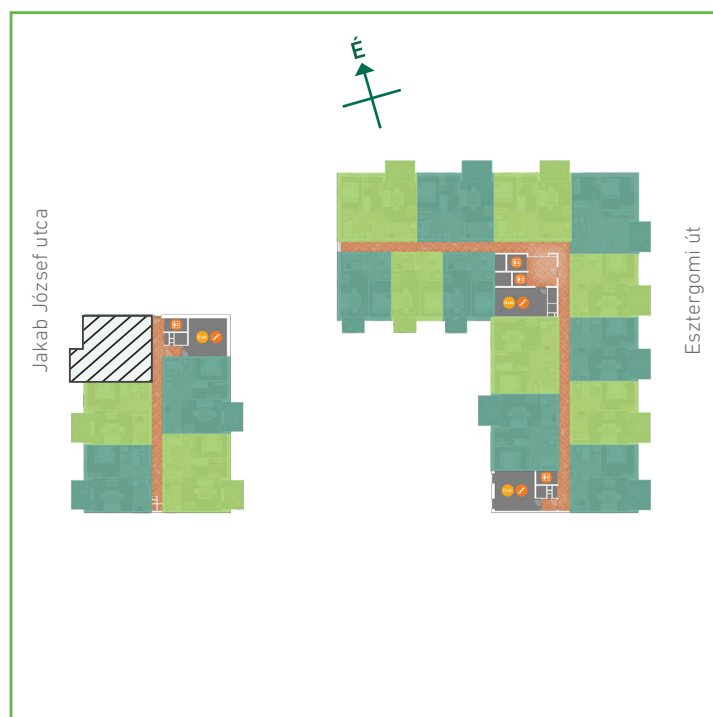

01	előtér	greslap	4,96	m ²
02	konyha	greslap	6,31	m ²
03	nappali-étkező	laminált padló	19,97	m ²
04	szoba	laminált padló	13,97	m ²
05	fürdőszoba	greslap	3,92	m ²
06	wc	greslap	1,60	m ²
Lakás összesen:			50,73	m ²
Lakás kerekítve:			51	m ²
07	erkély	greslap	8,40	m ²

Dagály Park 2. ütem • Budapest XIII. kerület, Jakab József u. 21.

A megadott alaprajzi méretek vakolatlan falak közötti méretek, a kivitelezés során kismértékű méretváltozás lehetséges. Ezen dokumentációban közölt információk kizárólag tájékoztató jellegűek, nem minősülnek ajánlattételnek. Az alaprajzon feltüntetett bútorok tájékoztató jellegűek, azok rajzi elhelyezése nem feltétlenül tükrözi azok jövőbeni elhelyezhetőségét, illetve azok nem képezik a lakás részét.