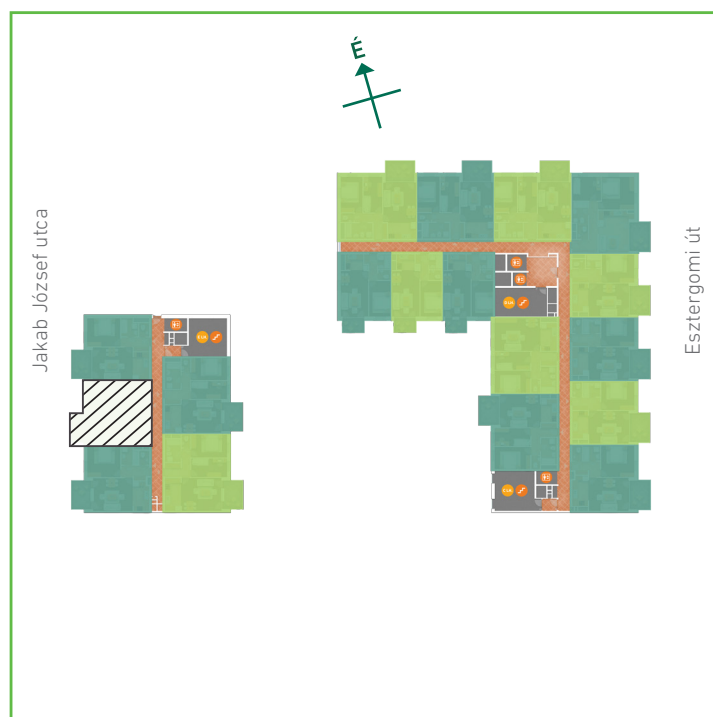

01	előtér	greslap	4,96	m ²
02	konyha	greslap	6,31	m ²
03	nappali-étkező	laminált padló	19,97	m ²
04	szoba	laminált padló	13,97	m ²
05	fürdőszoba	greslap	3,92	m ²
06	wc	greslap	1,60	m ²
Lakás összesen:			50,73	m ²
Lakás kerekítve:			51	m ²
07	erkély	greslap	8,40	m ²

Dagály Park 2. ütem • Budapest XIII. kerület, Jakab József u. 21.

A megadott alaprajzi méretek vakolatlan falak közötti méretek, a kivitelezés során kismértékű méretváltozás lehetséges. Ezen dokumentációban közölt információk kizárólag tájékoztató jellegűek, nem minősülnek ajánlattételnek. Az alaprajzon feltüntetett bútorok tájékoztató jellegűek, azok rajzi elhelyezése nem feltétlenül tükrözi azok jövőbeni elhelyezhetőségét, illetve azok nem képezik a lakás részét.