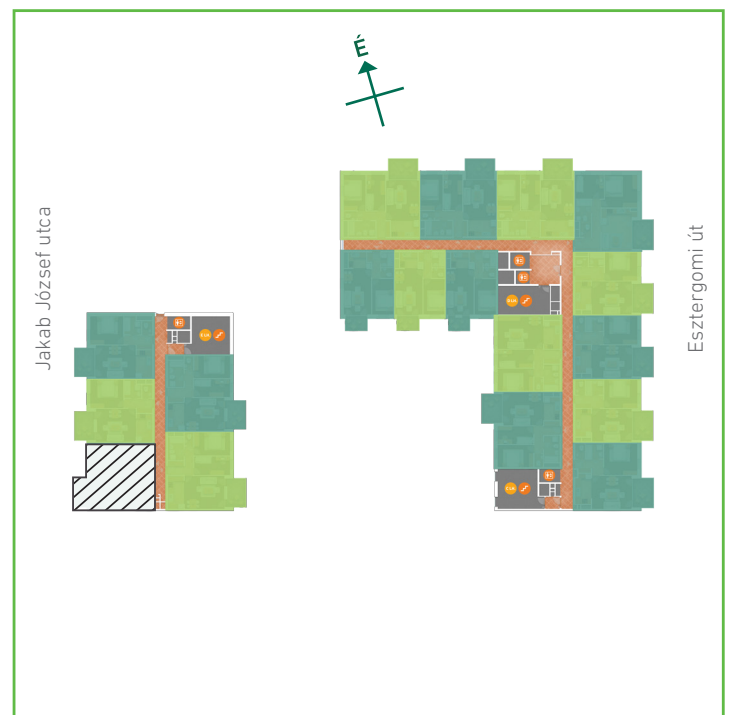

01	előtér	greslap	5,35	m <sup>2</sup>
02	konyha	greslap	6,47	m <sup>2</sup>
03	nappali-étkező	laminált padló	19,99	m <sup>2</sup>
04	szoba	laminált padló	15,59	m <sup>2</sup>
05	fürdőszoba	greslap	4,07	m <sup>2</sup>
06	wc	greslap	1,71	m <sup>2</sup>
Lakás összesen:			53,18	m <sup>2</sup>
Lakás kerekítve:			53	m <sup>2</sup>
07	erkély	greslap	8,40	m <sup>2</sup>

## Dagály Park 2. ütem • Budapest XIII. kerület, Jakab József u. 21.

A megadott alaprajzi méretek vakolatlan falak közötti méretek, a kivitelezés során kismértékű méretváltozás lehetséges. Ezen dokumentációban közölt információk kizárólag tájékoztató jellegűek, nem minősülnek ajánlattételnek. Az alaprajzon feltüntetett bútorok tájékoztató jellegűek, azok rajzi elhelyezése nem feltétlenül tükrözi azok jövőbeni elhelyezhetőségét, illetve azok nem képezik a lakás részét.