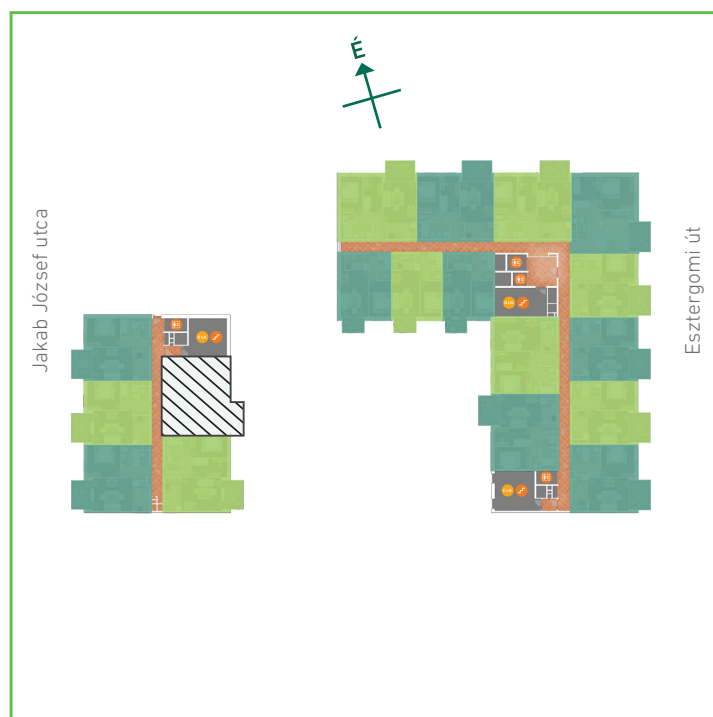

01	előtér	greslap	7,06	m ²
02	konyha	greslap	6,31	m ²
03	nappali-étkező	laminált padló	20,03	m ²
04	szoba	laminált padló	9,57	m ²
05	szoba	laminált padló	11,74	m ²
06	wc	greslap	1,51	m ²
07	fürdőszoba	greslap	5,50	m ²
Lakás összesen:			61,72	m ²
Lakás kerekítve:			62	m ²
08	erkély	greslap	8,40	m ²

Dagály Park 2. ütem • Budapest XIII. kerület, Jakab József u. 21.

A megadott alaprajzi méretek vakolatlan falak közötti méretek, a kivitelezés során kismértékű méretváltozás lehetséges. Ezen dokumentációban közölt információk kizárólag tájékoztató jellegűek, nem minősülnek ajánlattételnek. Az alaprajzon feltüntetett bútorok tájékoztató jellegűek, azok rajzi elhelyezése nem feltétlenül tükrözi azok jövőbeni elhelyezhetőségét, illetve azok nem képezik a lakás részét.